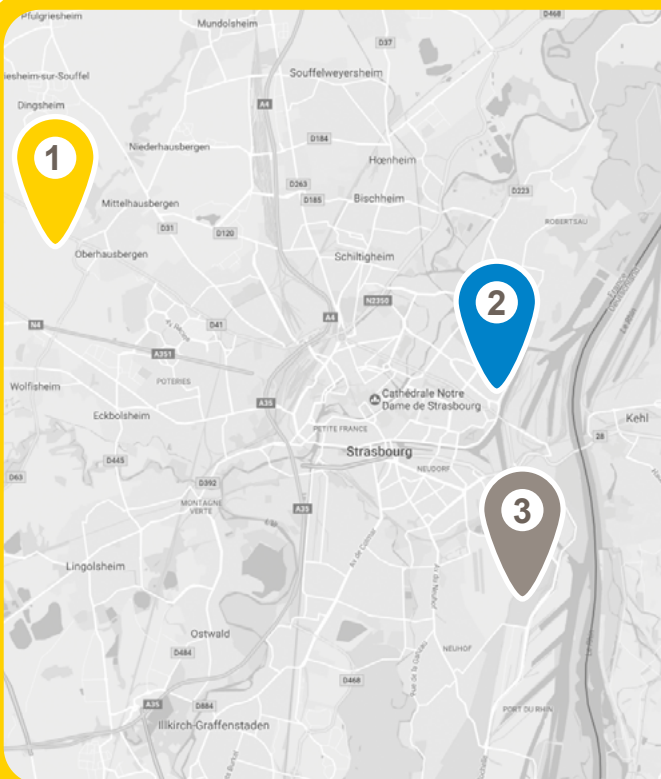

DÉCHÈTERIES DÉDIÉES AUX PROFESSIONNELS

N° INFOS DÉCHETS : 03 68 98 51 90
www.strasbourg.eu

Financé par