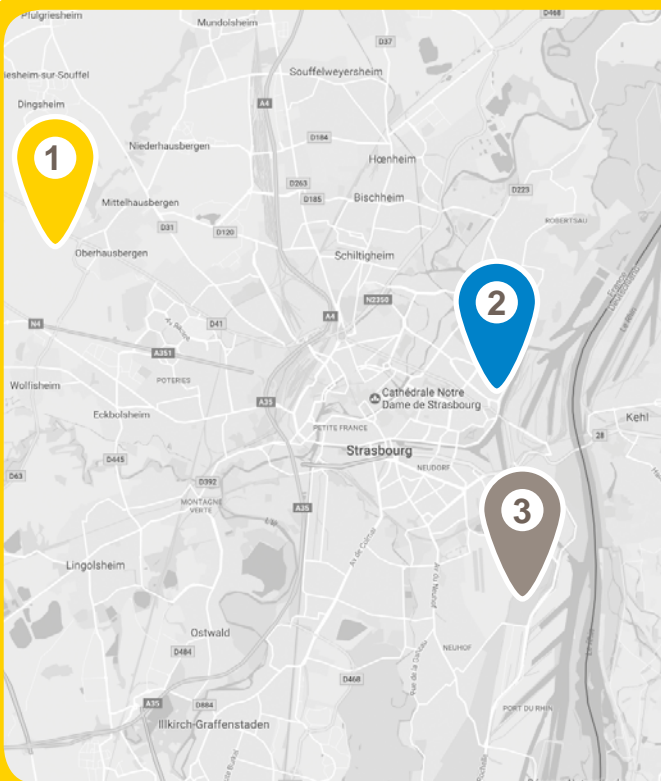

DÉCHÈTERIES DÉDIÉES AUX PROFESSIONNELS

N° INFOS DÉCHETS : 03 68 98 51 90
www.strasbourg.eu

Avec le soutien de :