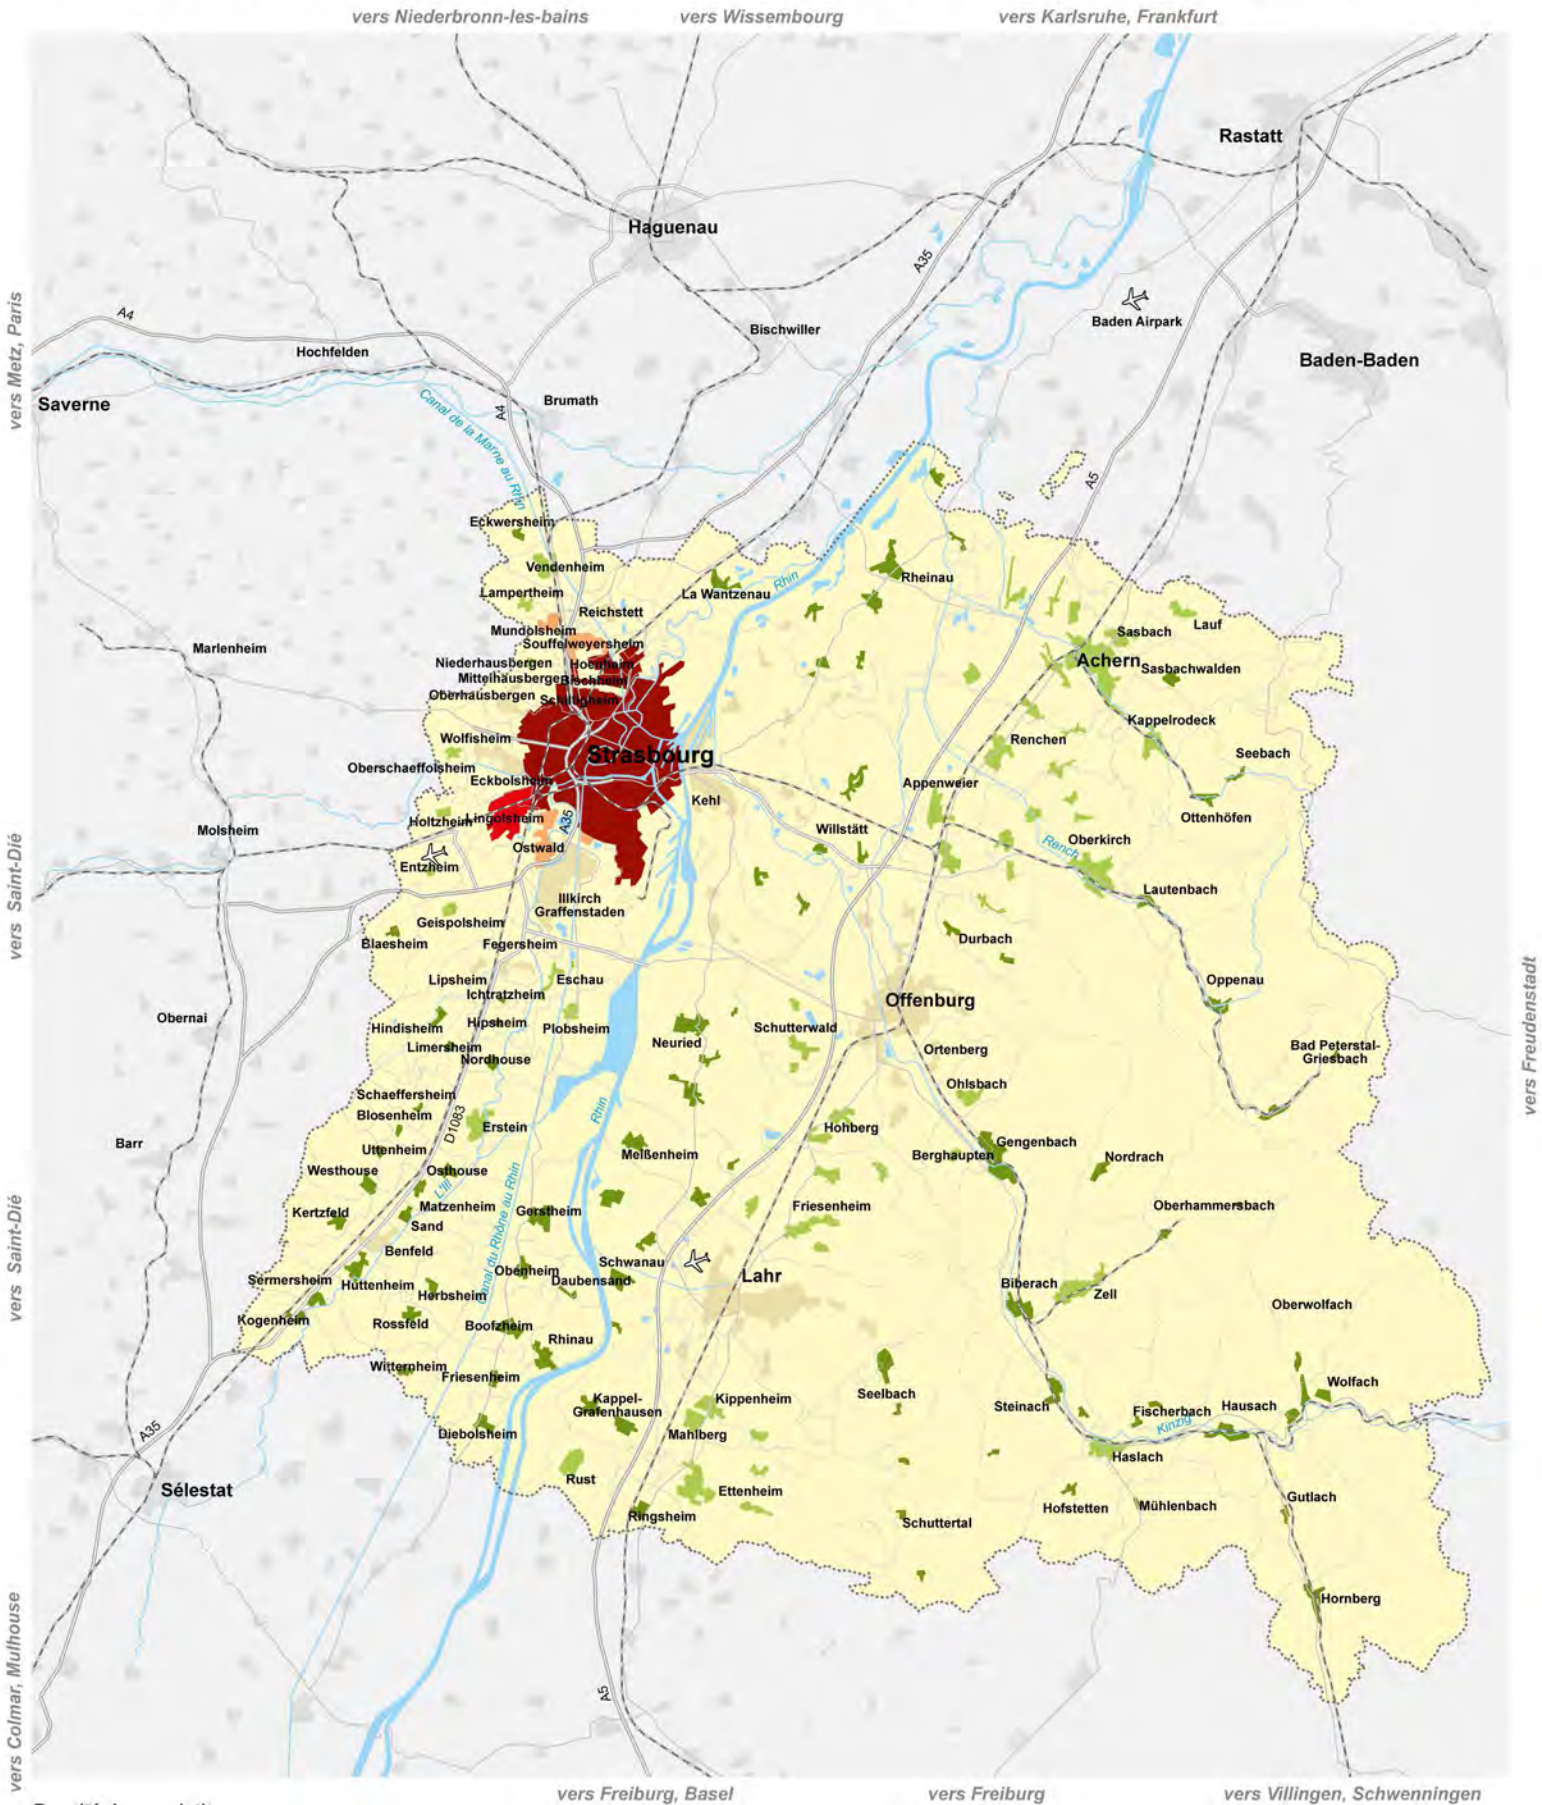

# Eurodistrict Strasbourg-Ortenau : Communes et densité

Eurodistrict Eurométropole / communautés des Pays d'Erstein, du Rhin de Benfeld et Ortenau

Densité de population :  
nombre d'habitants/km²

- > 3000
- 2000 - 3000
- 1200 - 2000
- 600 - 1200
- 220 - 600
- < 220

- autoroute
- voie rapide
- autre route principale
- voie ferrée
- hydrographie
- aéroport
- périmètre Eurodistrict

réalisation ADEUS, mai 2015  
source INSEE RGP 1999