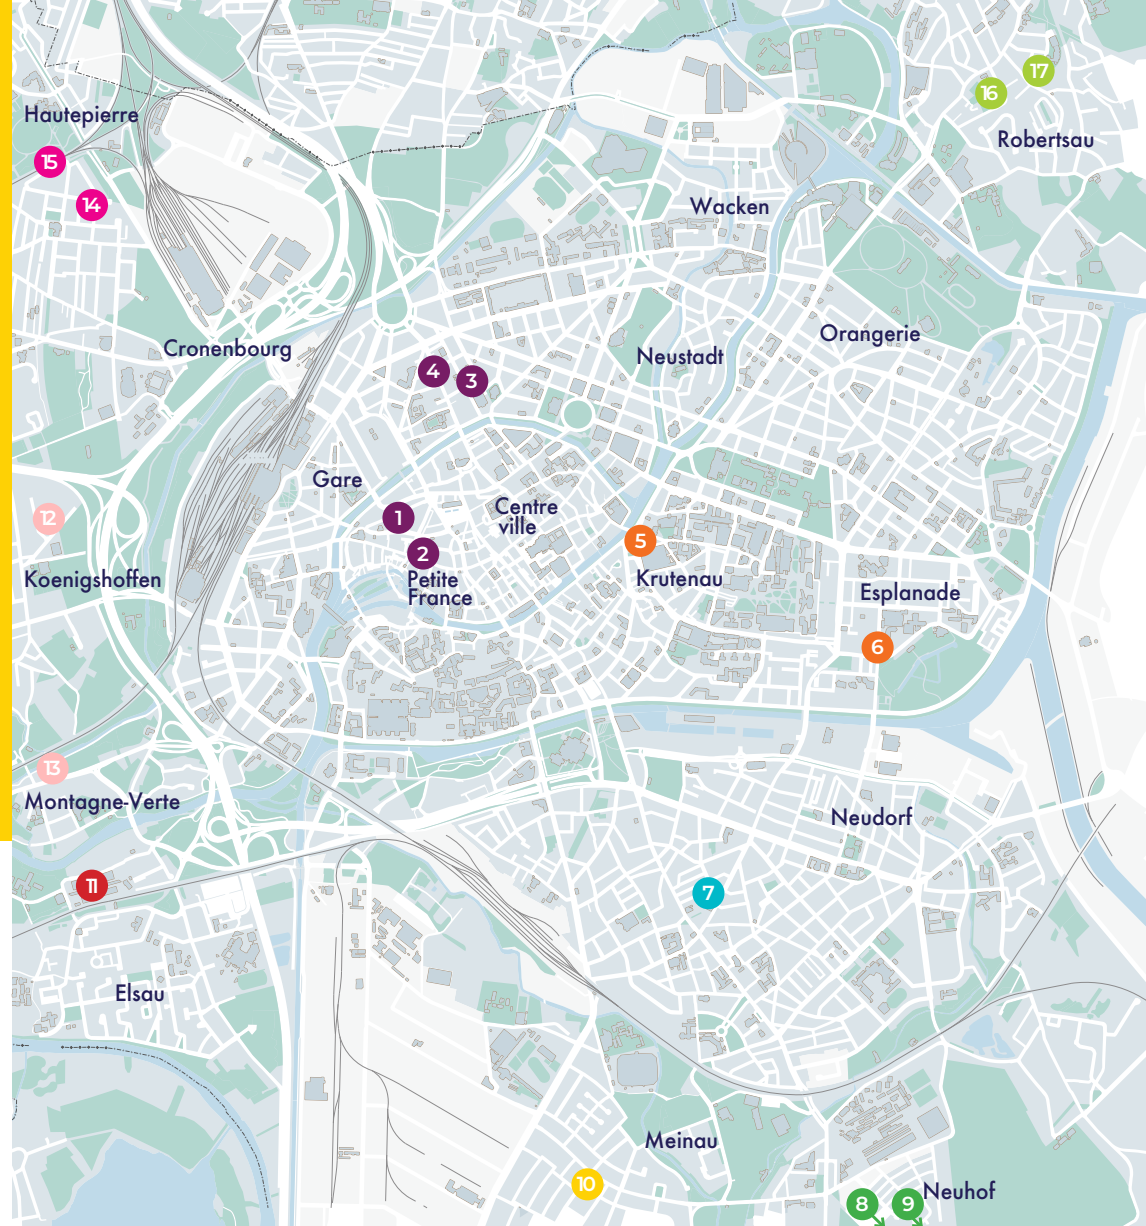

PRÉSENTATION

La pratique musicale en amateur à Strasbourg est riche d'un réseau de 17 écoles de musique associatives réparties dans différents quartiers de la ville. En 2020, la musique est enseignée au sein de ce réseau par environ 200 professeurs à plus de 3 900 élèves. La qualité de l'enseignement artistique, la diversité de l'offre et la proximité des équipements (une école quasiment dans chaque quartier) font de ce réseau un véritable atout pour la ville.

SAISON 2021

Une série d'évènements inter-écoles (concerts, festivals, rencontres) se prépare dès la rentrée de septembre 2020 pour une programmation éclectique entre février et juillet 2021. Si vous êtes élève dans une école de musique du réseau, vous pouvez participer à ces évènements en tant que spectateurs ou musiciens.

Pour tous renseignements veuillez contacter

Anouk BROCARD, Direction de la Culture,
Mission développement des publics, pratiques en amateur au **03 68 98 69 56**
ou anouk.brocard@strasbourg.eu