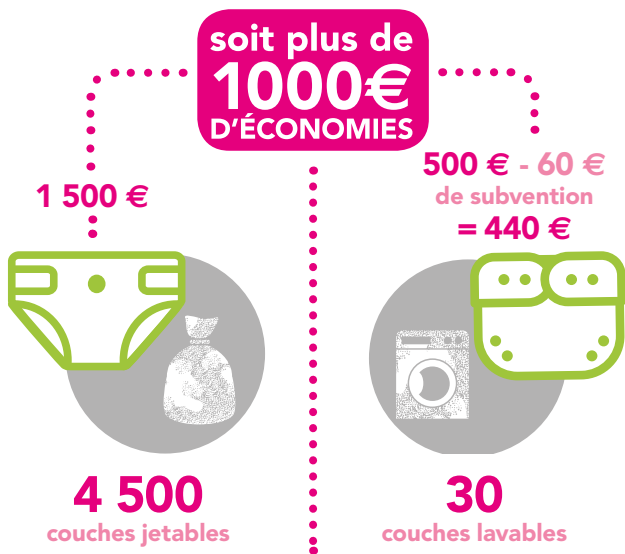

Ergonomie

élastique pour s'adapter à la morphologie

Fixations

velcros/pressions

Absorption

- partie absorbante
- feuillet biodégradable à poser dans la couche

Anti-fuite

partie imperméable
et respirante

Pourquoi choisir des couches lavables ?

Les couches lavables respectent la peau de bébé

Elles ne contiennent ni polymères absorbants, ni colles, ni parfums, ni capteurs d'odeurs dont on ne connaît pas les effets à long terme sur la peau fragile des bébés.

Elles sont plus écologiques

Une trentaine de couches lavables suffisent à elles seules, à remplacer 4 500 couches jetables. Cela permet de réduire significativement le contenu de votre poubelle.

Elles sont plus économiques