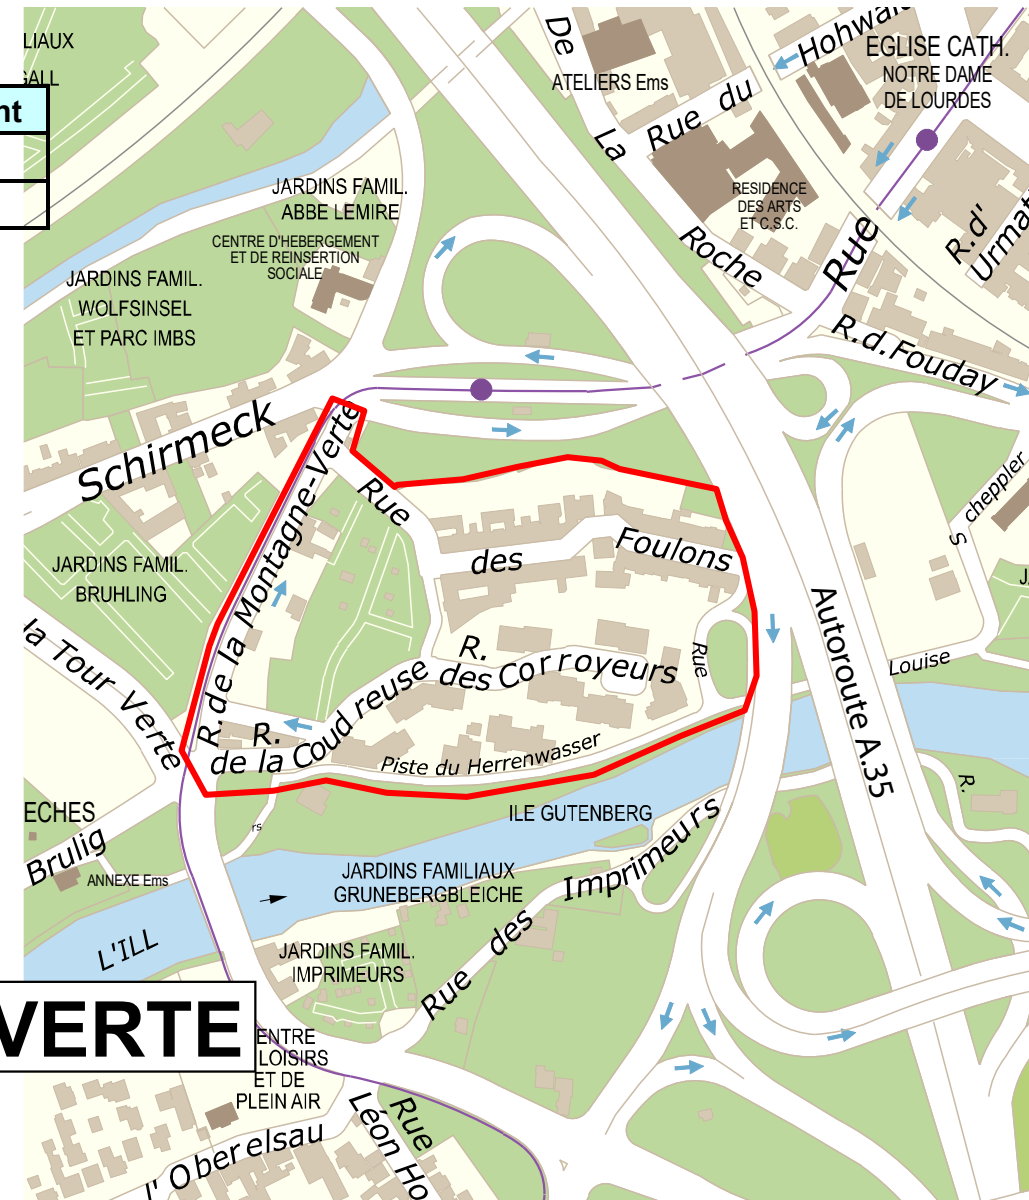

**Rues permettant d'accéder au  
stationnement résidentiel**

Nom	Complément	Nom	Complément
<b>Corroyeurs</b>	Rue des	<b>Foulons</b>	Rue des
<b>Coudreuse</b>	Rue de la	<b>Montagne Verte (1)</b>	Rue de la

(1) Entre la rue de la Coudreuse et la route de Schirmeck les n° 8, 9, 10, 11, 15, 15a, 15b, 15c et 15d

RESIPARK / TARIFS	
<b>60€</b>	<b>90€</b>
Austerlitz Bateliers Petite France P3 Les Halles Wodli	Kléber Broglie

**ZONE N°12 – MONTAGNE-VERTE**