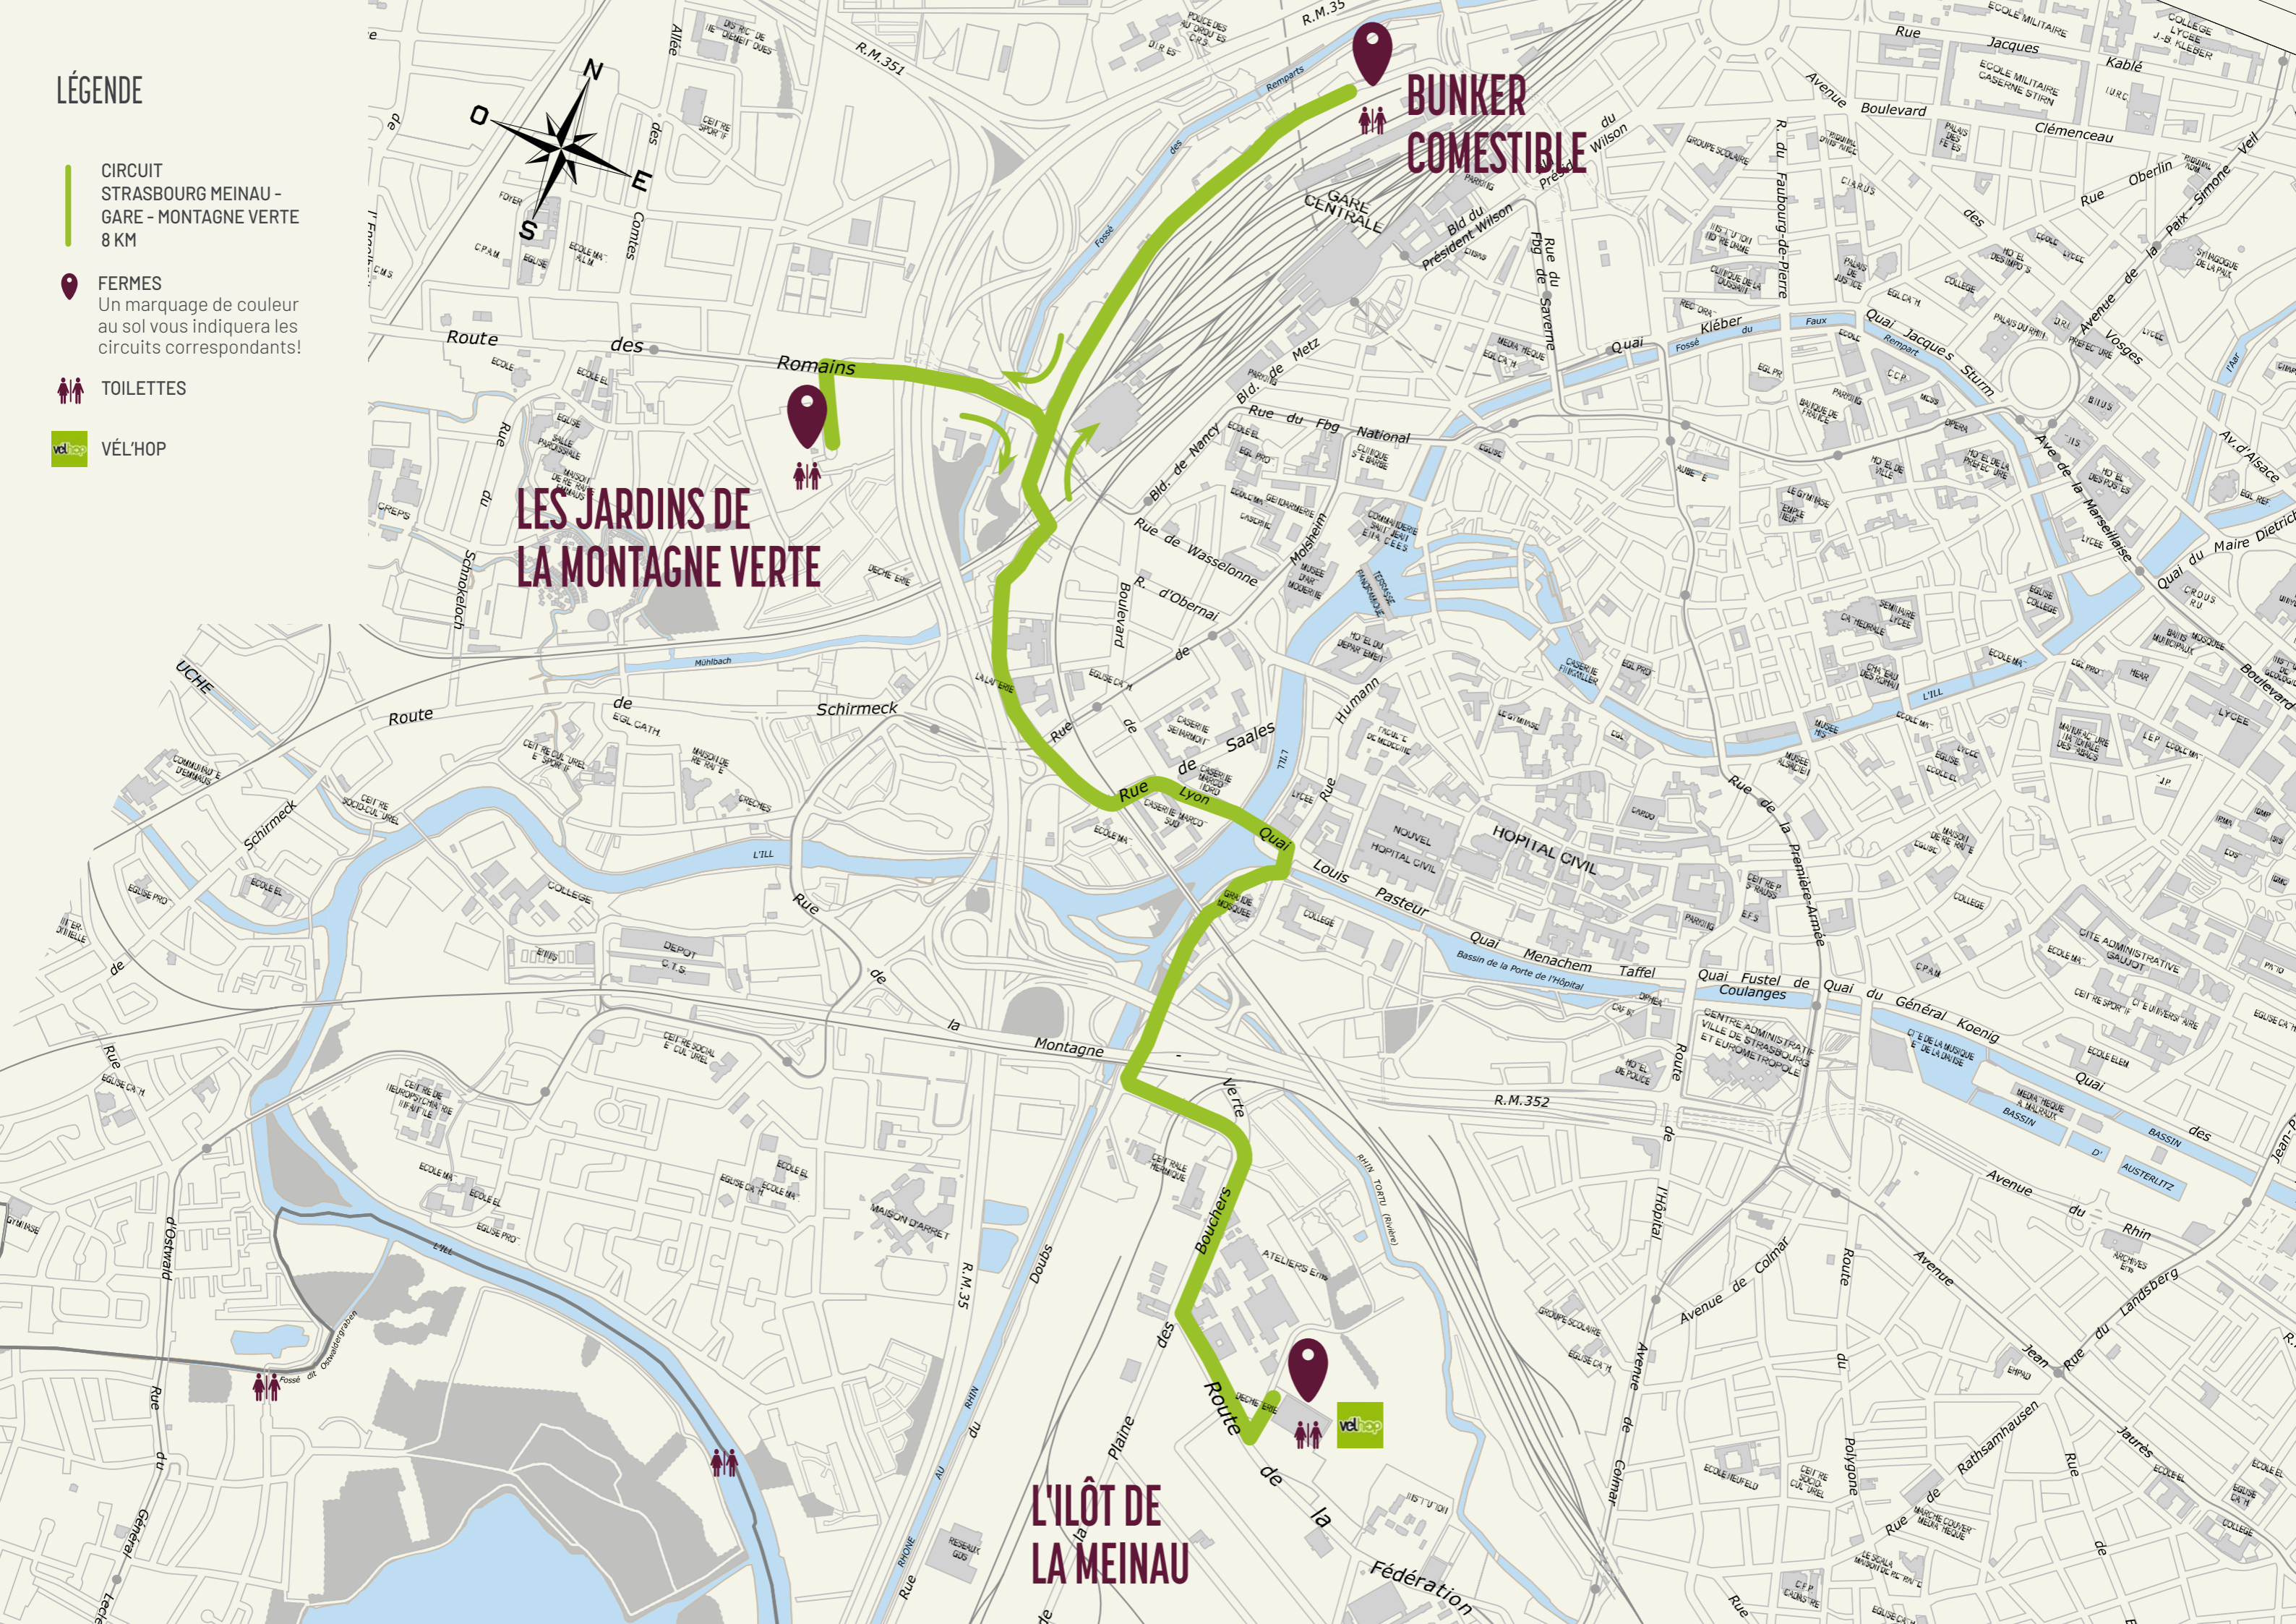

LÉGENDE

 CIRCUIT STRASBOURG MEINAU - GARE - MONTAGNE VERTE 8 KM

 FERMES
Un marquage de couleur au sol vous indiquera les circuits correspondants!

 TOILETTES

 VÉL'HOP

LES JARDINS DE LA MONTAGNE VERTE

BUNKER COMESTIBLE

L'ÎLOT DE LA MEINAU