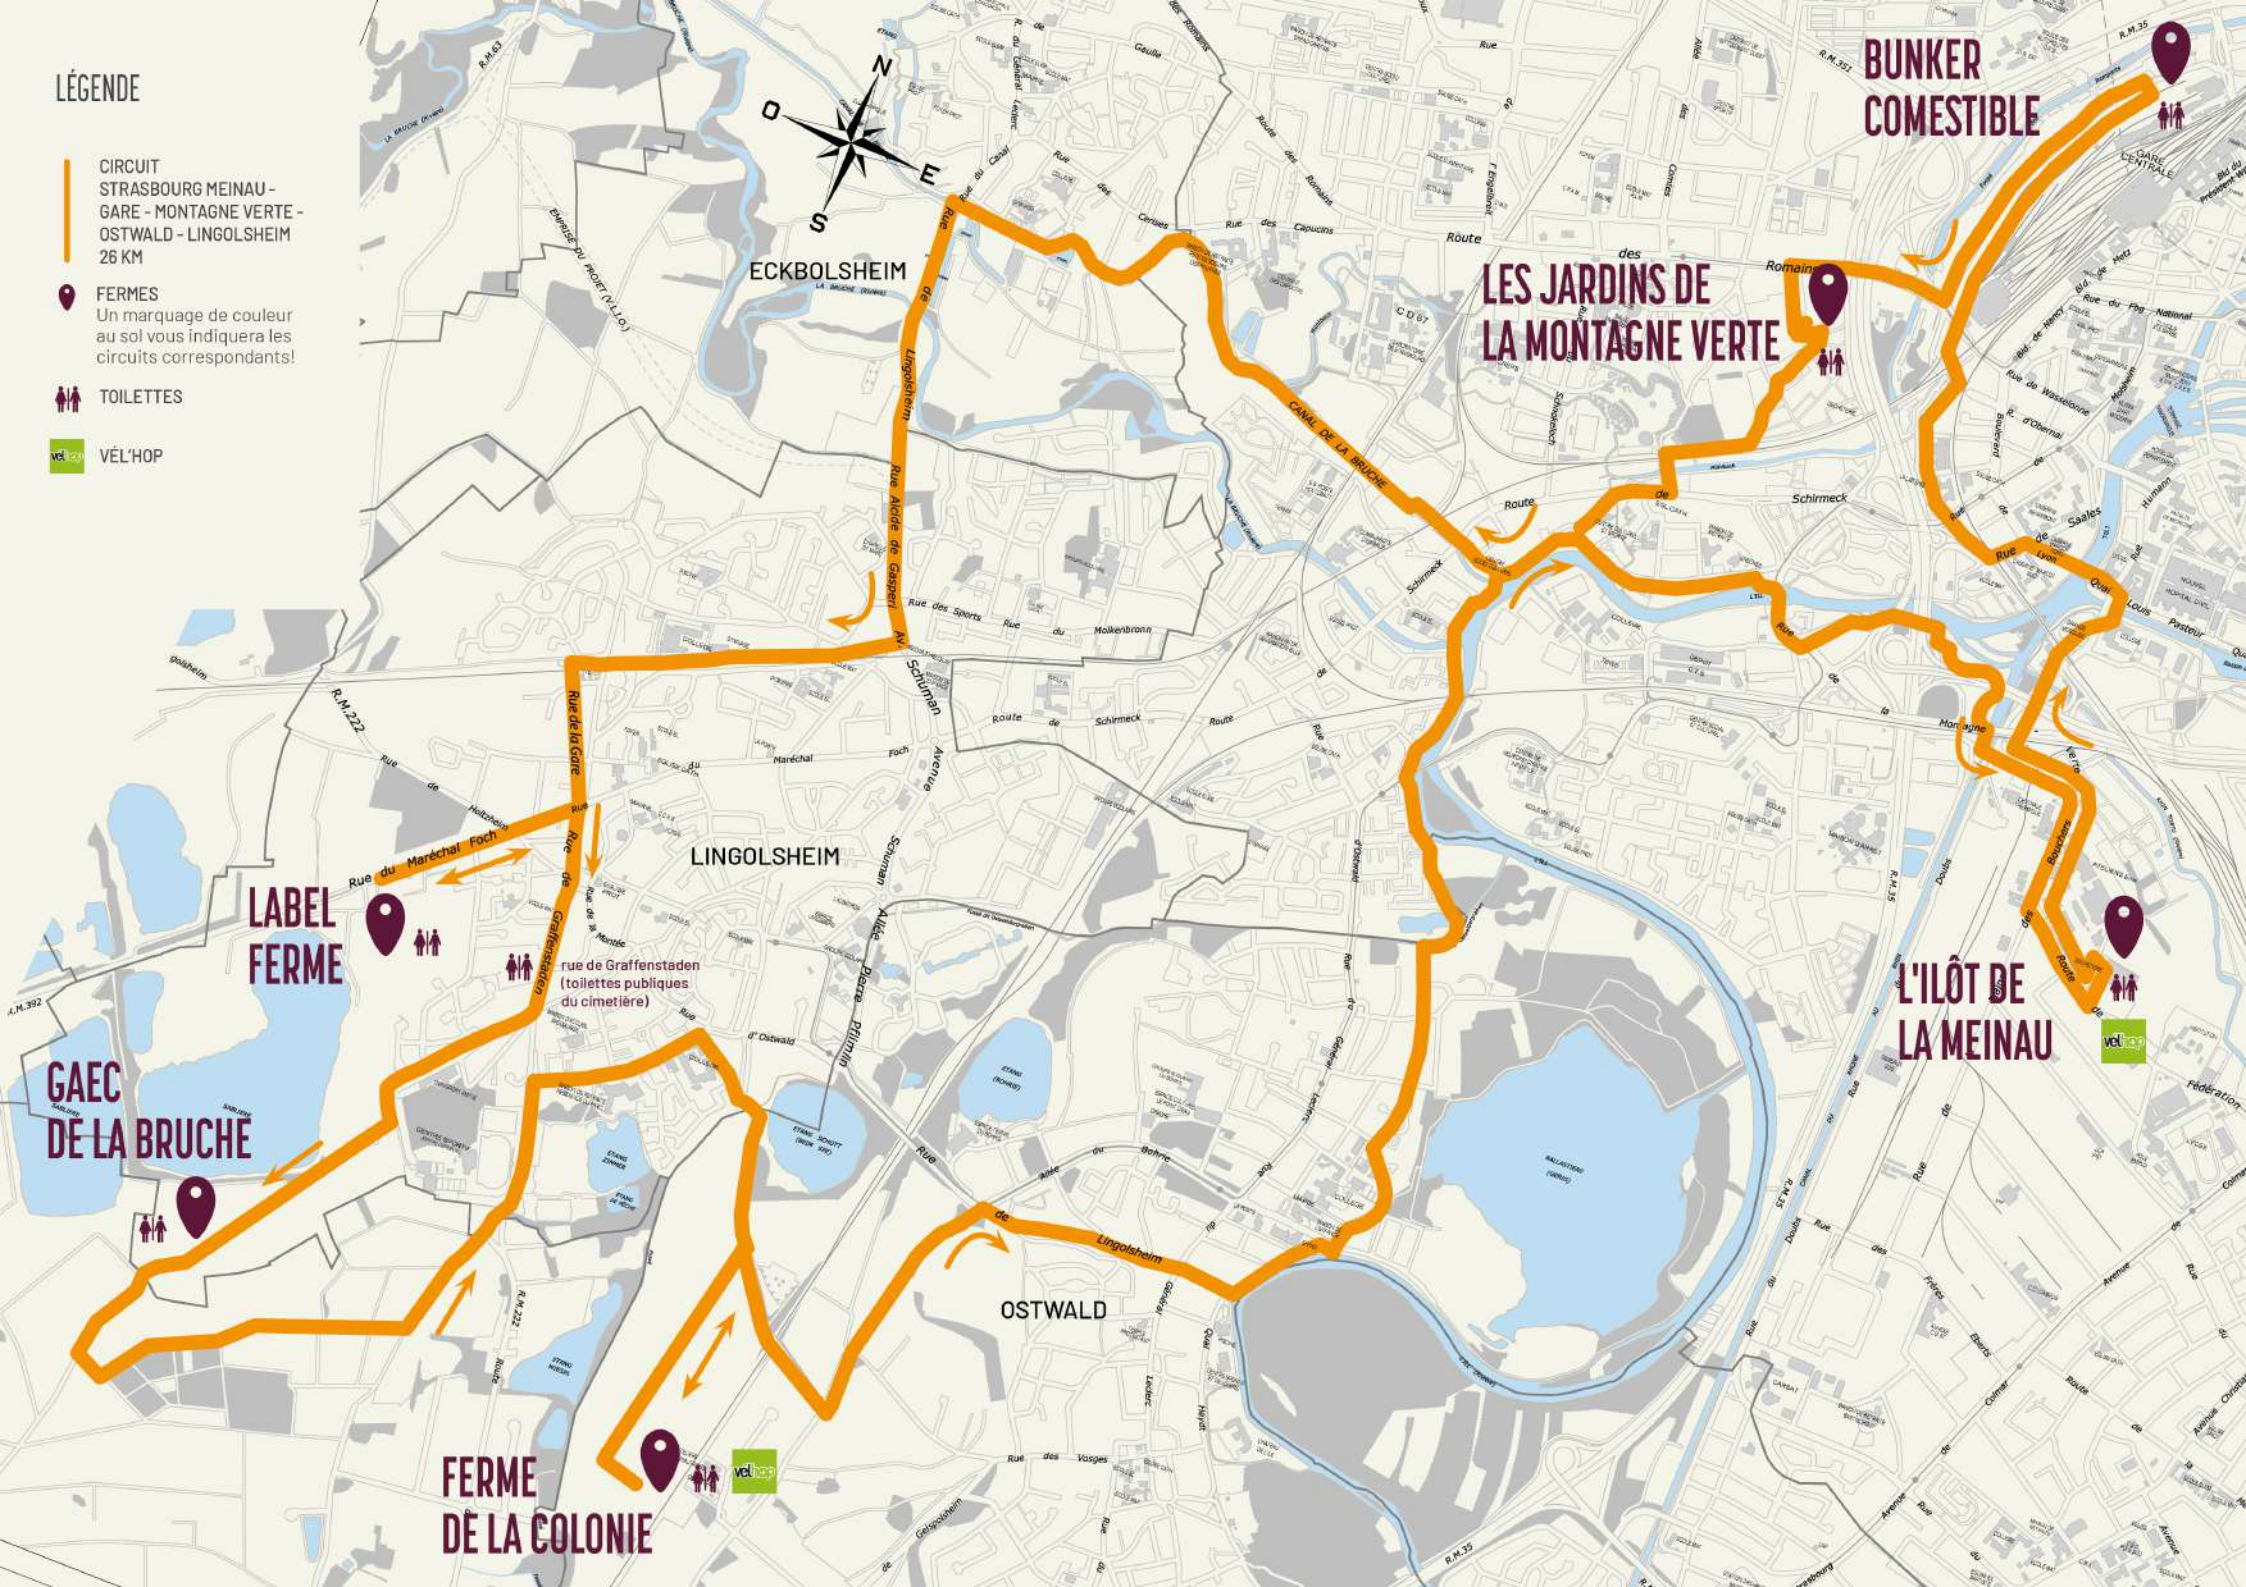

LÉGENDE

 CIRCUIT STRASBOURG MEINAU - GARE - MONTAGNE VERTE - OSTWALD - LINGOLSHEIM 26 KM

 FERMES
Un marquage de couleur au sol vous indiquera les circuits correspondants!

 TOILETTES

 VÉL'HOP

BUNKER COMESTIBLE

LES JARDINS DE LA MONTAGNE VERTE

LABEL FERME

GAEC DE LA BRUCHE

FERME DE LA COLONIE

L'ÎLOT DE LA MEINAU

ECKBOLSHEIM

LINGOLSHEIM

OSTWALD