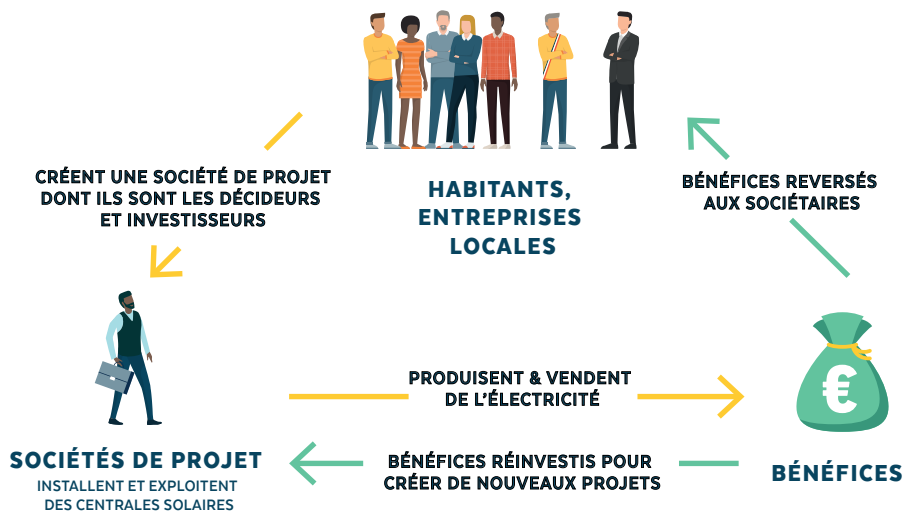

HABITANTS, ENTREPRISES
DE L'EUROMÉTROPOLE

CRÉEZ VOTRE CENTRALE SOLAIRE CITOYENNE !

RENDEZ-VOUS SUR
[STRASBOURG.EU/TRANSITION-ENERGETIQUE](https://strasbourg.eu/transition-energetique)

UNE CENTRALE SOLAIRE CITOYENNE COMMENT ÇA MARCHE ?

L'Eurométropole de Strasbourg vous accompagne dans l'ensemble des démarches.

VOTRE PROJET CONTRIBUE À

- > **Agir** sur la transition énergétique
- > **Réduire** les émissions de gaz à effet de serre en produisant de l'électricité renouvelable
- > **Participer** au développement de l'économie locale