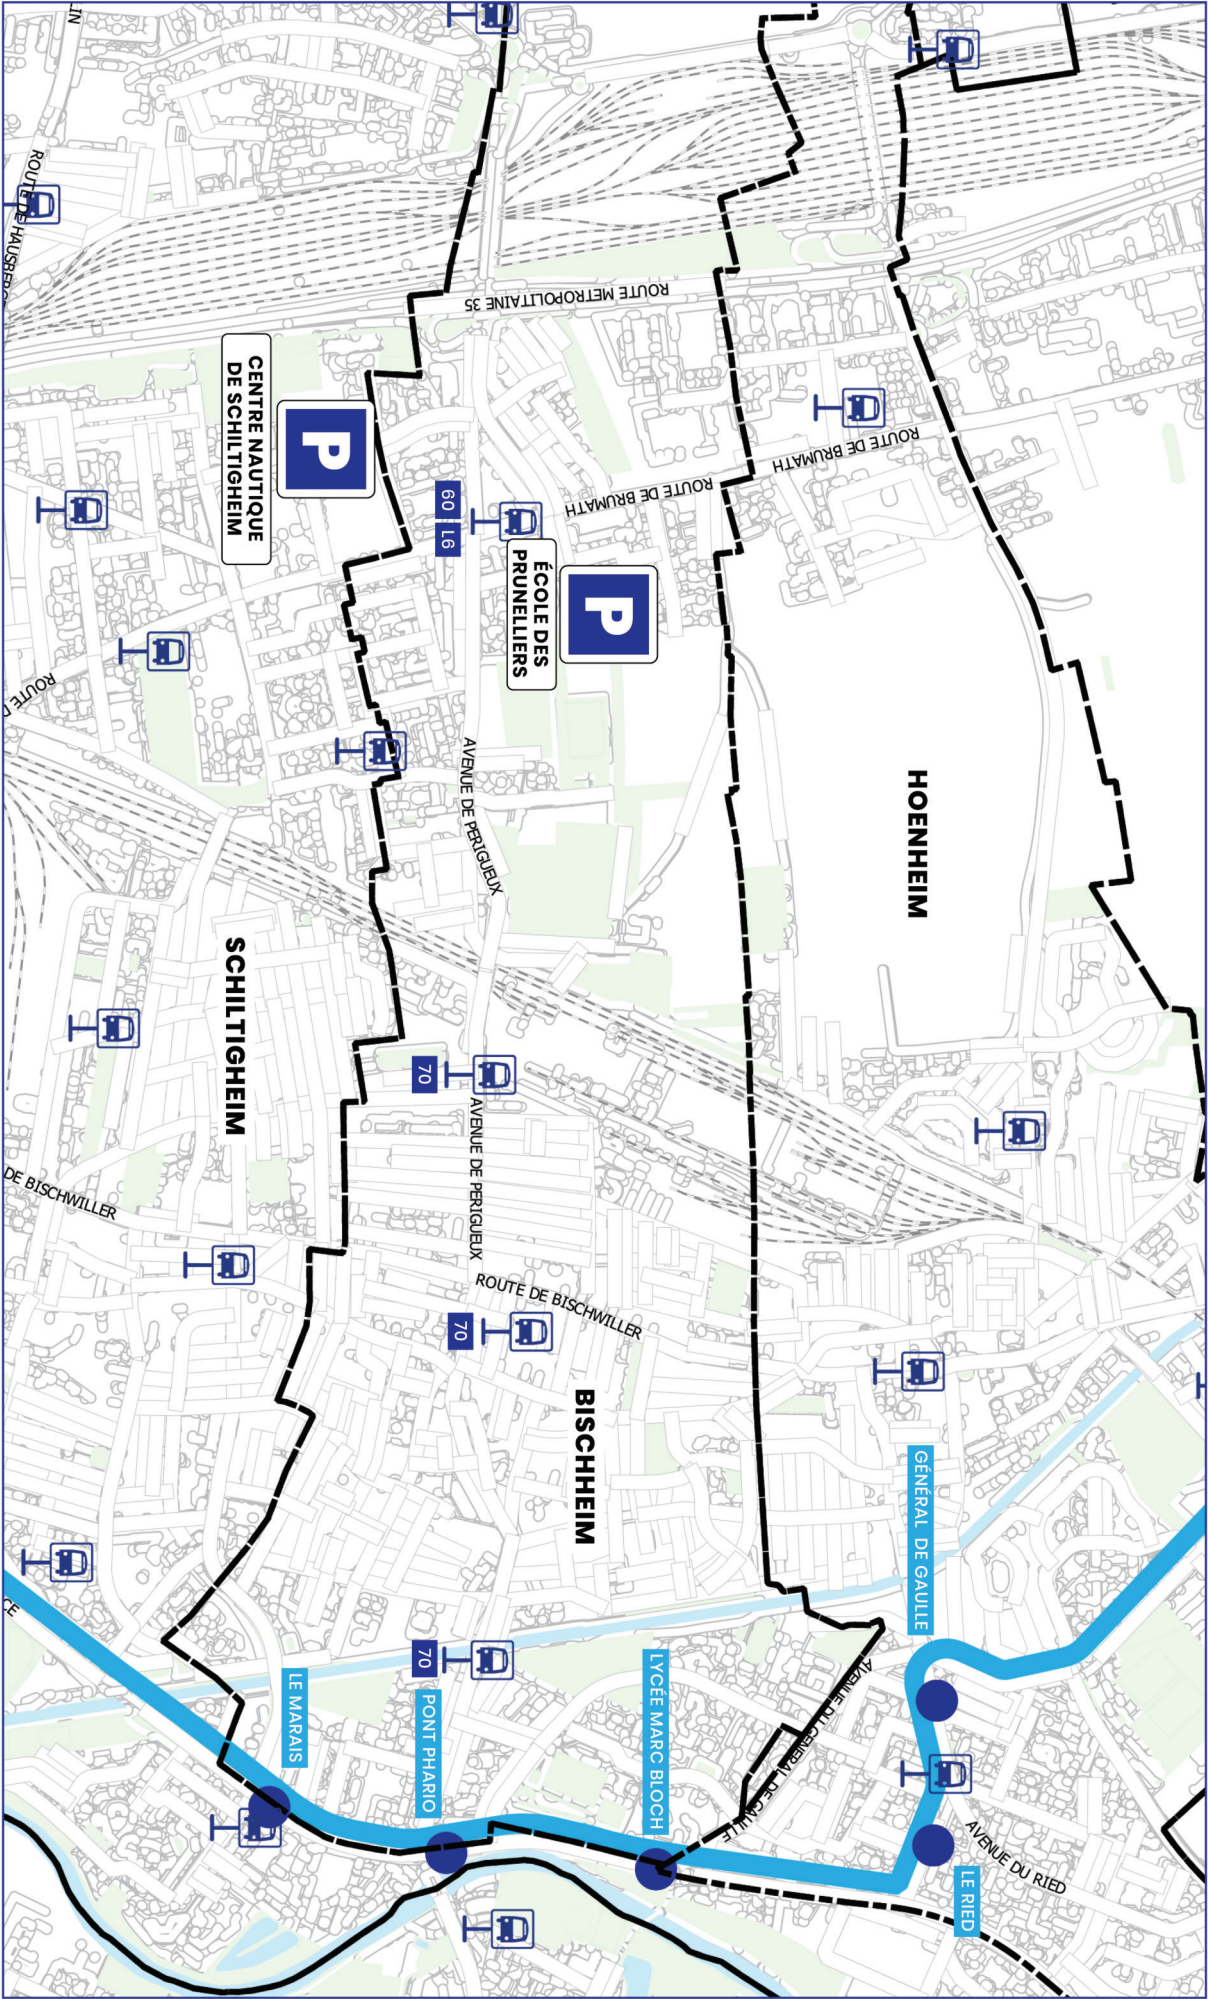

DISPOSITIF DE STATIONNEMENT ALTERNATIF

SAINT-SYLVESTRE

BISCHHEIM

Parking gratuit et gardienné

Centre Nautique de Schiltigheim
9 Rue de Turenne,
67300 Schiltigheim

Parking Ecole Les Prunelliers
82 Av. de Périgueux,
67800 Bischheim