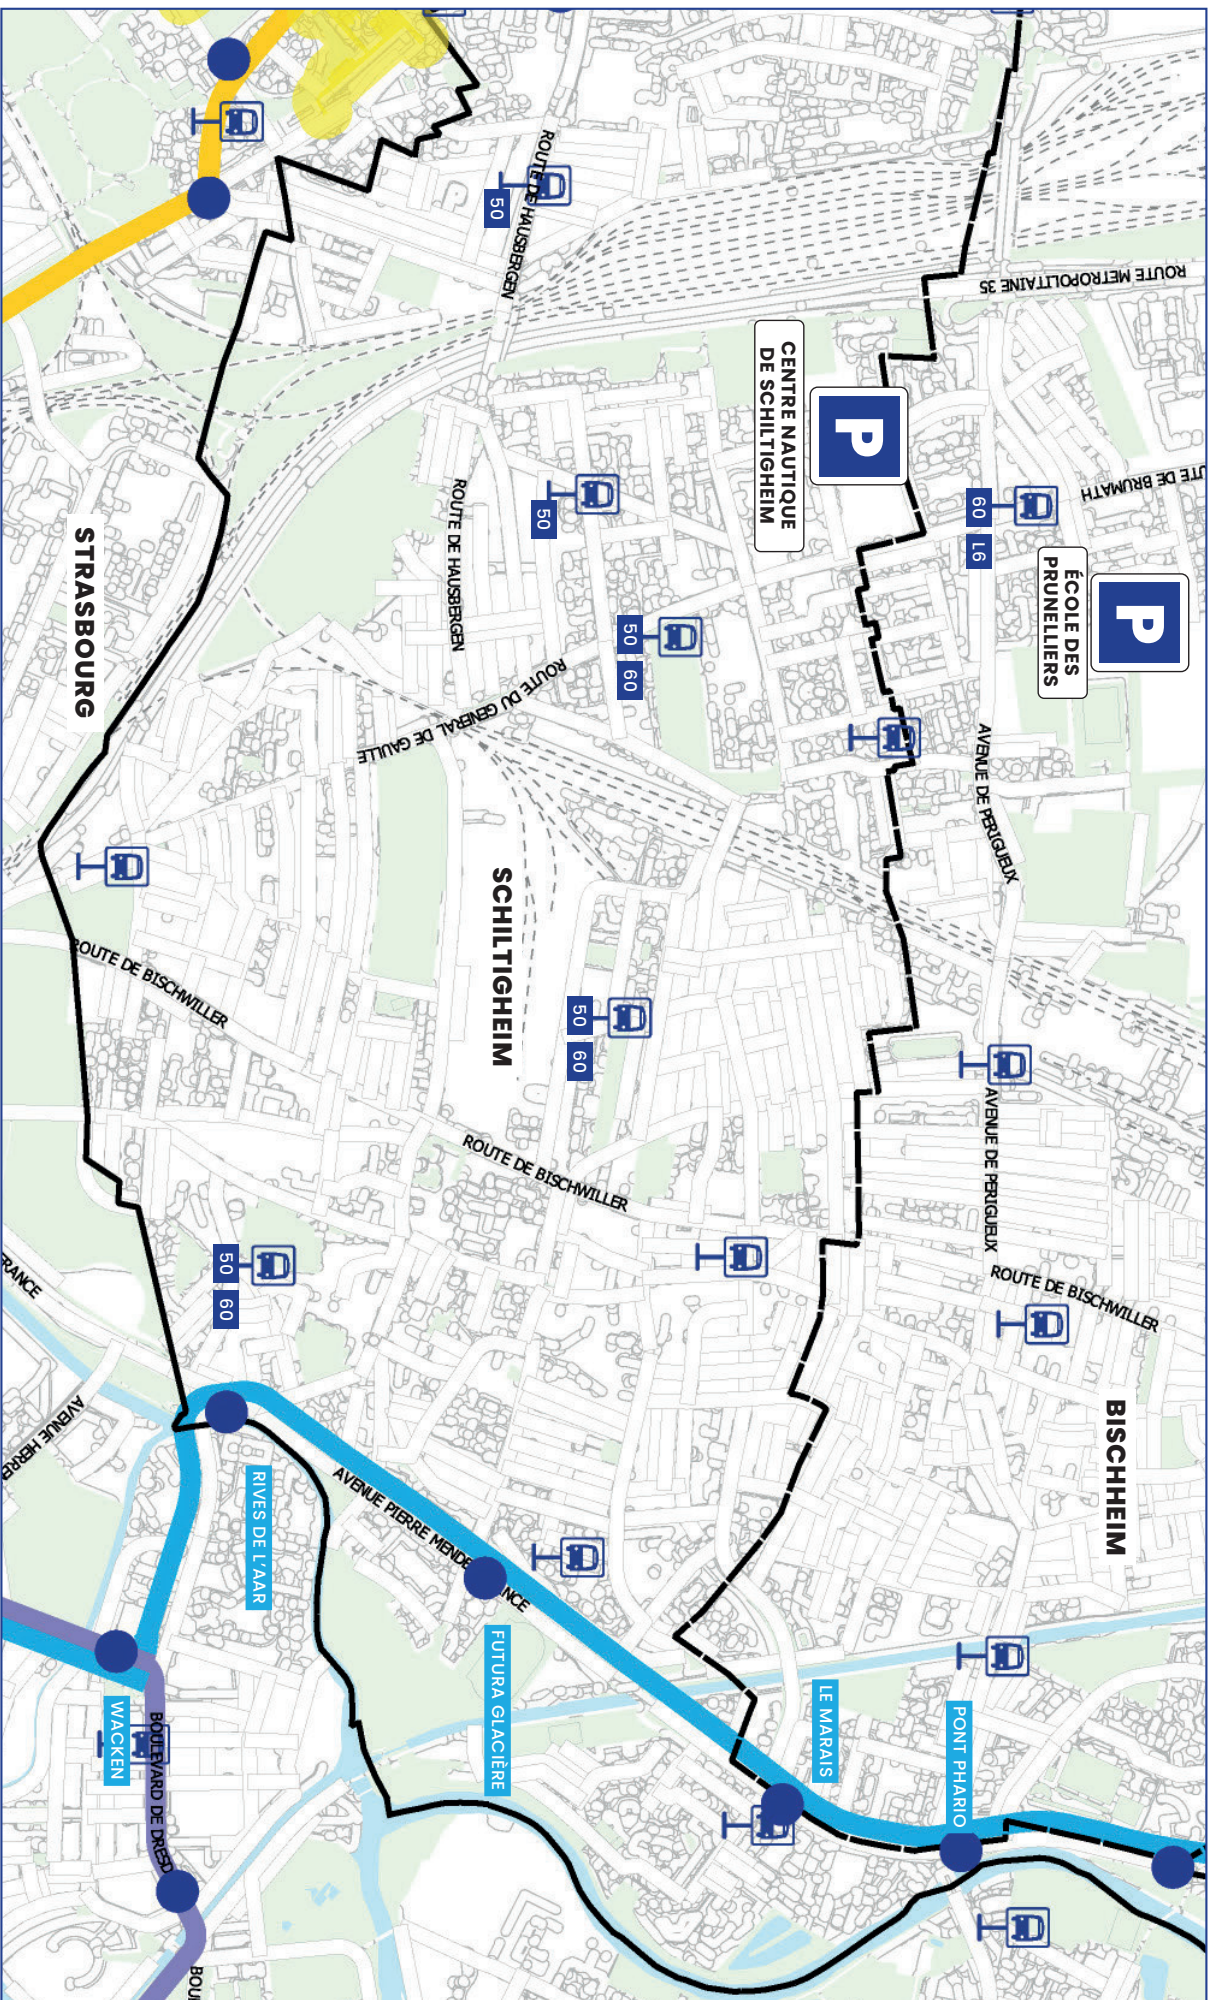

DISPOSITIF DE STATIONNEMENT ALTERNATIF

SAINT-SYLVESTRE

SCHILTIGHEIM

Parking gratuit et gardienné

Tram B

Tram E

Ligne G

Centre Nautique de Schiltigheim
9 Rue de Turénne,
67300 Schiltigheim

Parking École Les Prunelliers
82 Av. de Périgueux,
67800 Bischheim