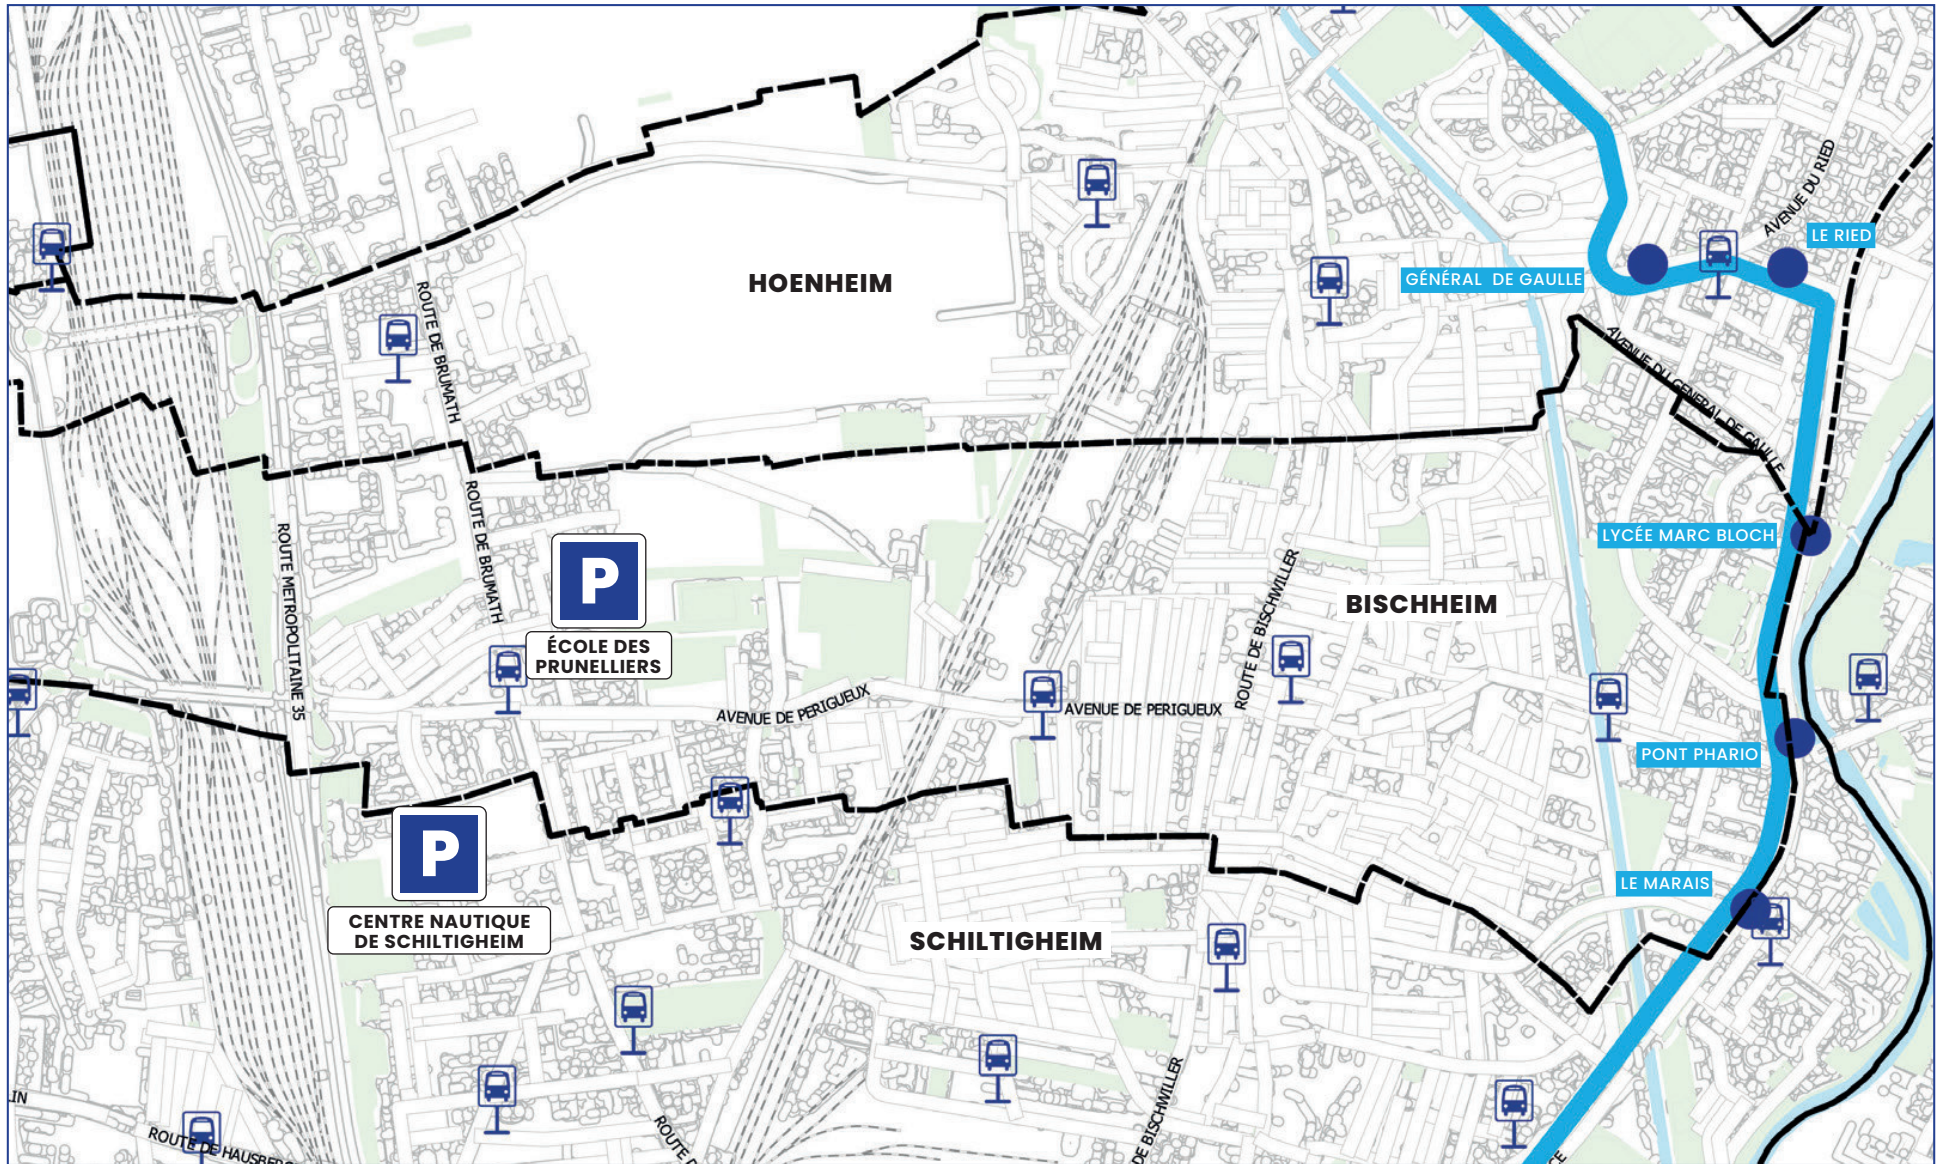

# DISPOSITIF DE STATIONNEMENT ALTERNATIF

# SAINT-SYLVESTRE

# BISCHHEIM

**P** **P+R** Parking gratuit et gardienné

 Tram B

**P** Centre Nautique de Schiltigheim  
9 Rue de Turenne,  
67300 Schiltigheim

**P** Parking Ecole Les Prunelliers  
82 Av. de Périgueux,  
67800 Bischheim