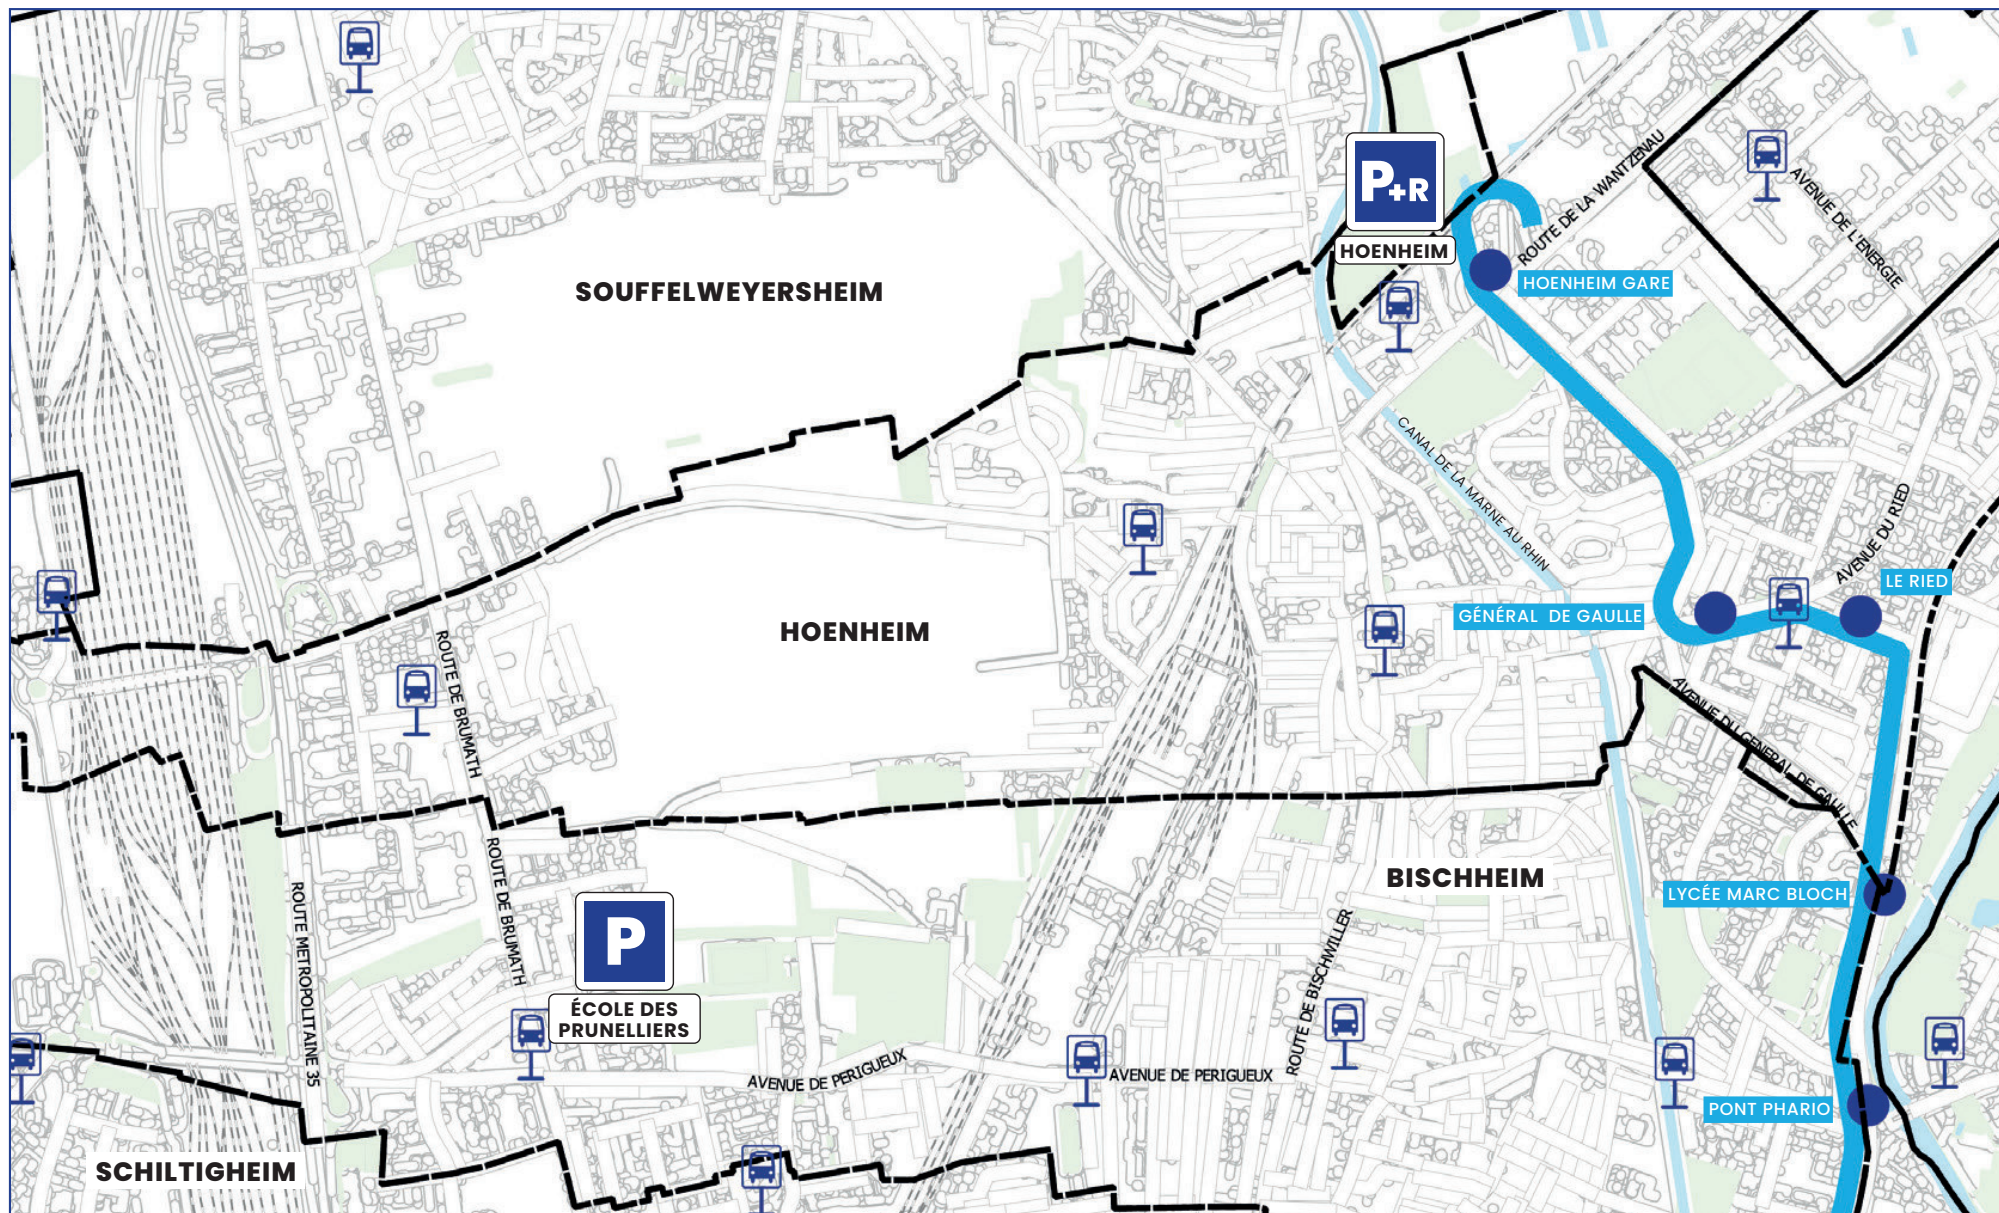

DISPOSITIF DE STATIONNEMENT ALTERNATIF

SAINT-SYLVESTRE

HOENHEIM

Parking gratuit et gardienné

Tram B

Parking Relais Hoenheim Gare
Rte de la Wantzenau,
67000 Strasbourg

Parking Ecole Les Prunelliers
82 Av. de Périgueux,
67800 Bischheim