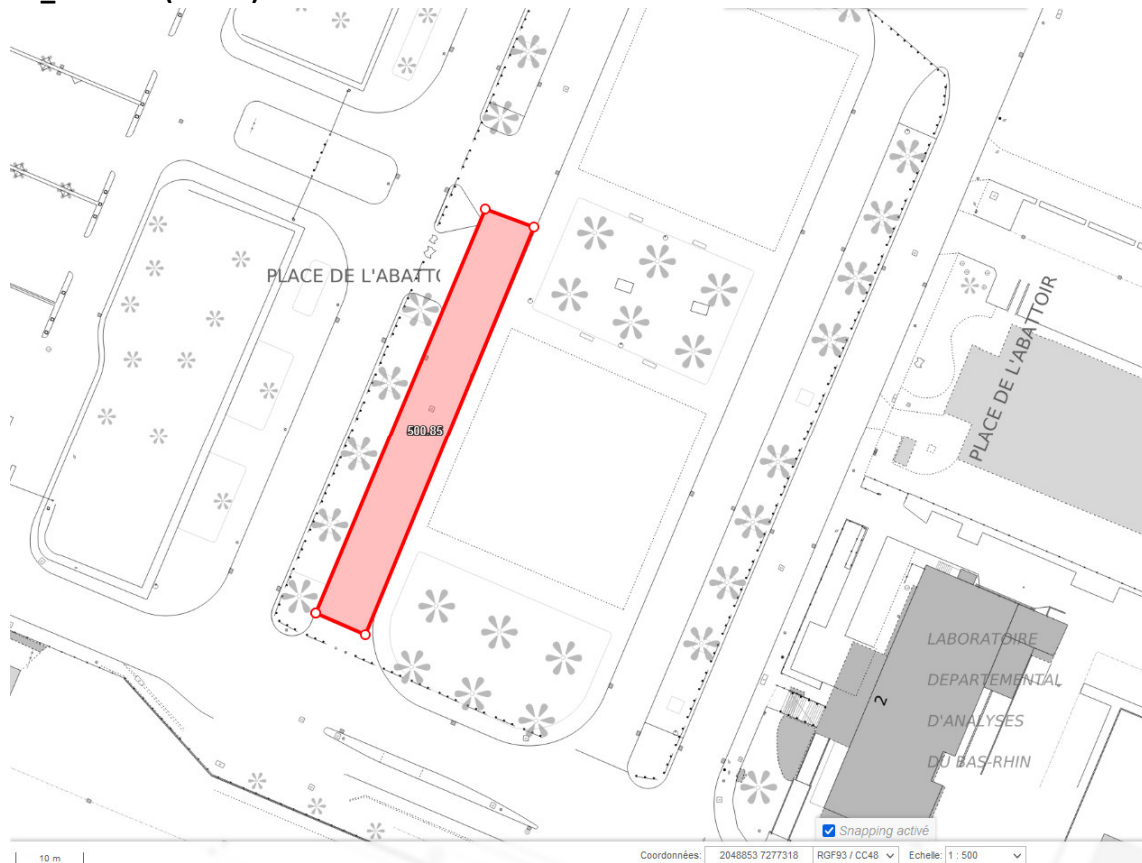

01_Marne-Richard Wagner (200m²)

02_Marne-Waldteufel (200m²)

03_Tribunal (120m²)

04_Corps de Gardes (200m²)

05_Monique Wittig (150m²)

06_Ziegelau (400m²)

07_Esplanade(150m²)

08_Dauphine (350m²)

09_Abattoir (500m²)

10_Haguenau (200m²)

11_Austerlitz (150m²)

12_Bordeaux (300m²)

13_Rotonde (300m²)

14_Ostwald ou Roethig selon l'avancée des travaux (100m²)

15_Hippodrome (150m²)