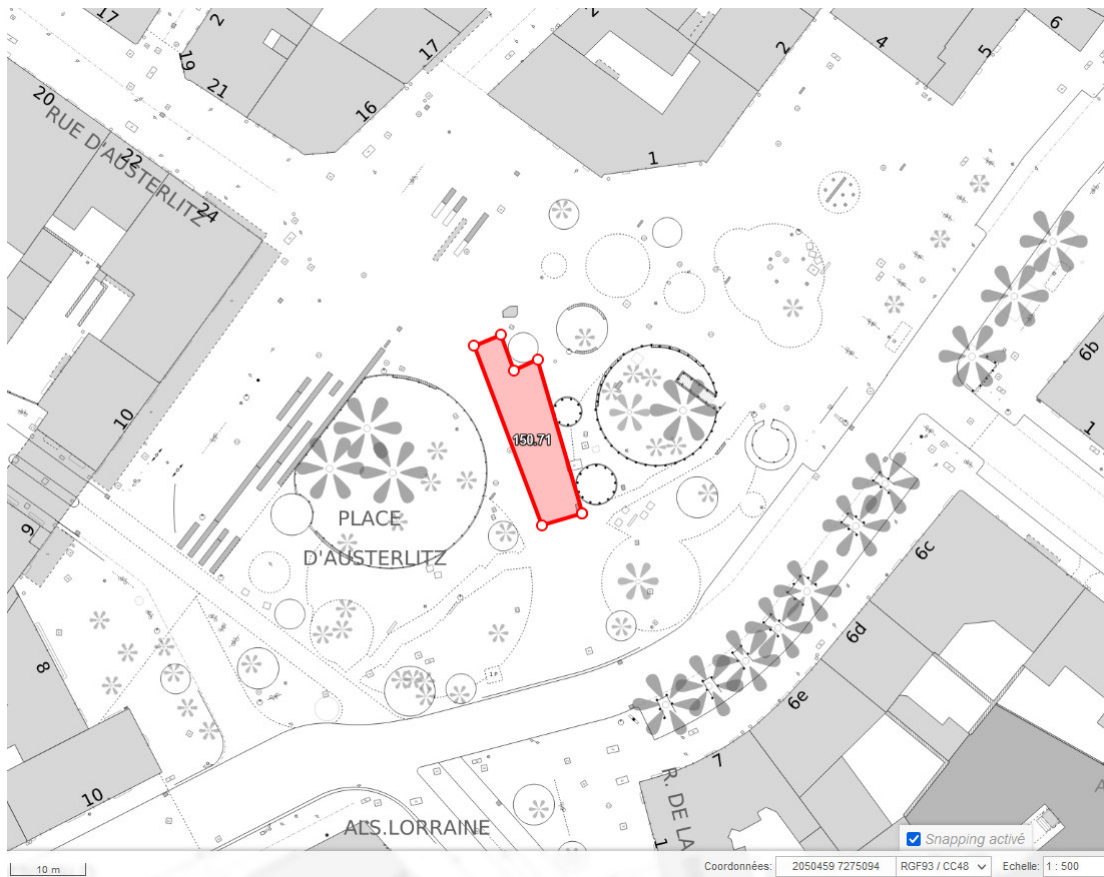

01_Marne-Richard Wagner (200m²)

02_Marne-Waldteufel (200m²)

03_Tribunal (120m²)

04_Corps de Gardes (200m²)

05_Monique Wittig (150m²)

06_Ziegelau (400m²)

07_Esplanade(150m²)

08_Dauphine (350m²)

09_Abattoir (500m²)

10_Haguenau (200m²)

11_Austerlitz (150m²)

12_Bordeaux (300m²)

13_Rotonde (300m²)

14_Ostwald ou Roethig selon l'avancée des travaux (100m²)

15_Hippodrome (150m²)