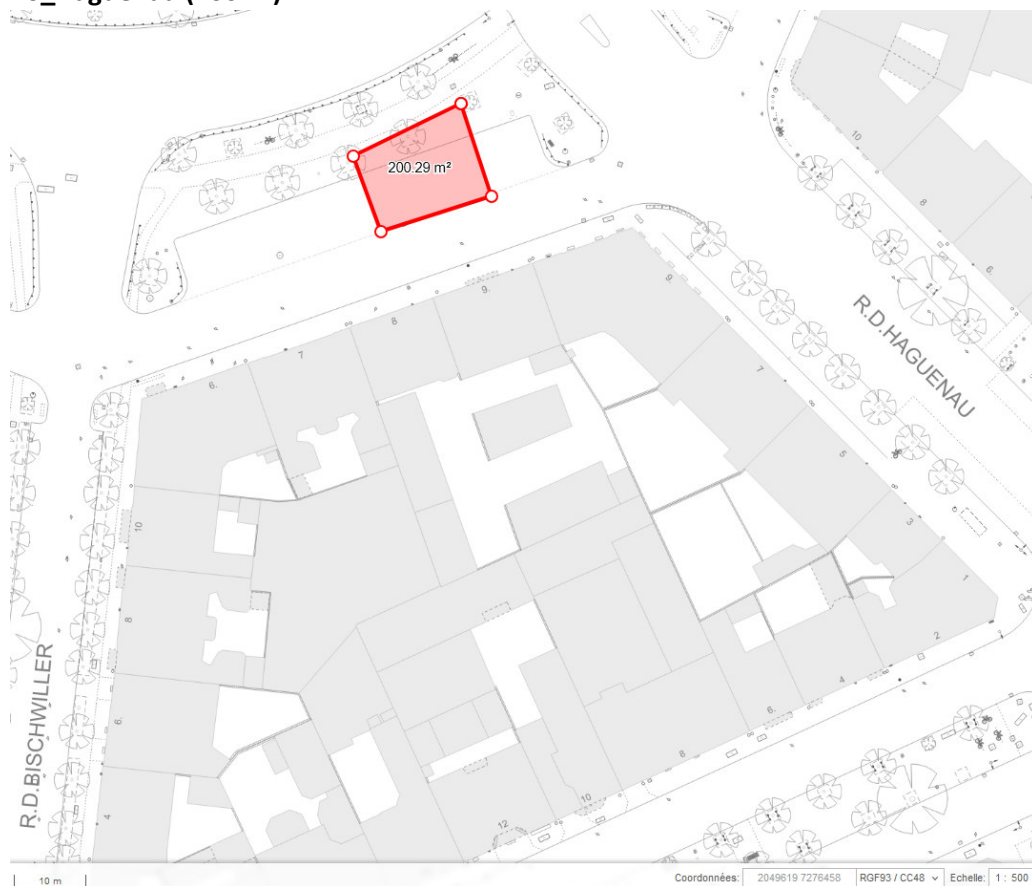

01_Marne-Richard Wagner (200m²)

02_Marne-Waldteufel (200m²)

03_Tribunal (120m²)

04_Corps de Gardes (200m²)

05_Monique Wittig (150m²)

06_Ziegelau (400m²)

07_Esplanade(150m²)

08_Dauphine (350m²)

09_Abattoir (500m²)

10_Haguenau (200m²)

11_Austerlitz (150m²)

12_Bordeaux (300m²)

13_Rotonde (300m²)

14_Ostwald ou Roethig selon l'avancée des travaux (100m²)

15_Hippodrome (150m²)