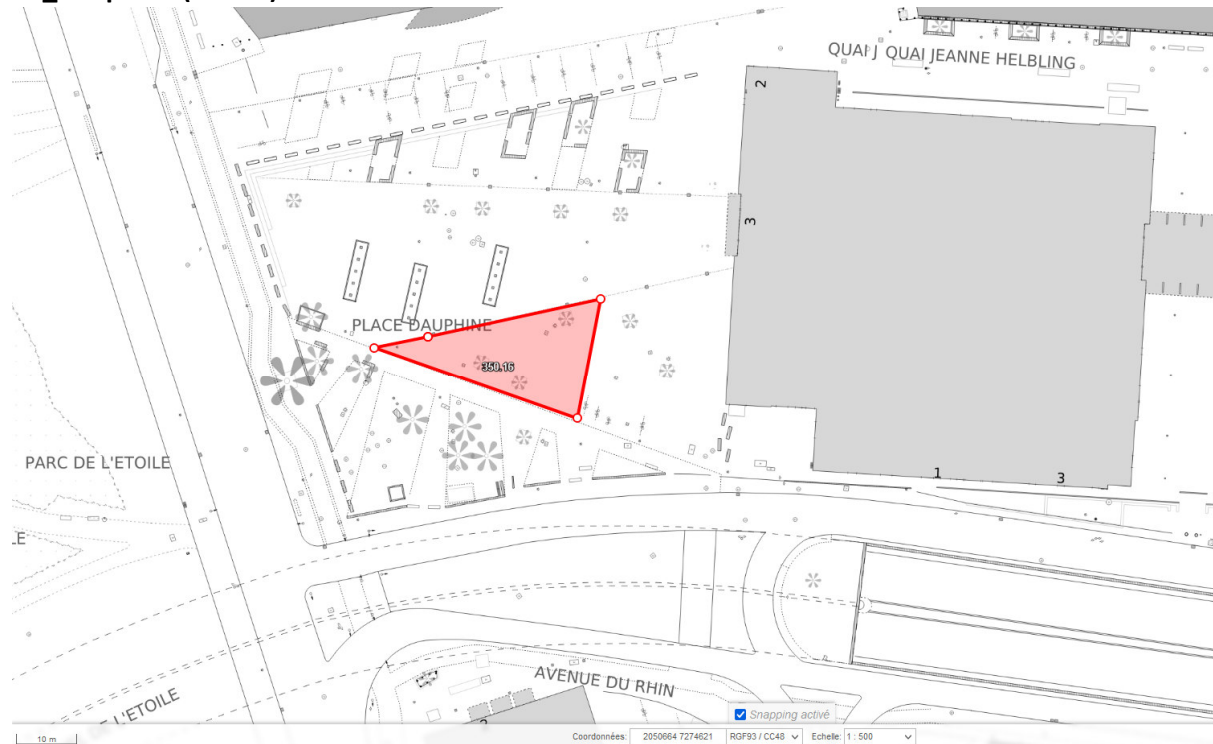

01_Marne-Richard Wagner (200m²)

02_Marne-Waldteufel (200m²)

03_Tribunal (120m²)

04_Corps de Gardes (200m²)

05_Monique Wittig (150m²)

06_Ziegelau (400m²)

07_Esplanade(150m²)

08_Dauphine (350m²)

09_Abattoir (500m²)

10_Haguenau (200m²)

11_Austerlitz (150m²)

12_Bordeaux (300m²)

13_Rotonde (300m²)

14_Ostwald ou Roethig selon l'avancée des travaux (100m²)

15_Hippodrome (150m²)