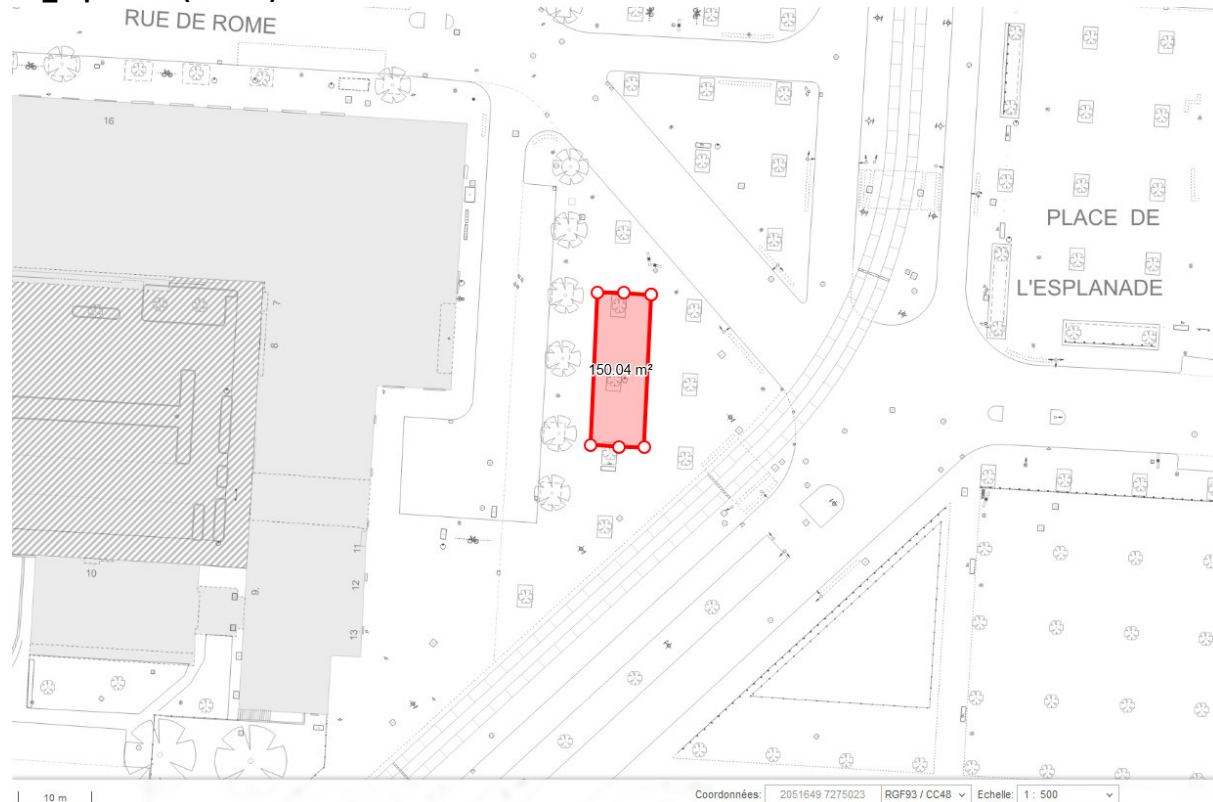

01_Marne-Richard Wagner (200m²)

02_Marne-Waldteufel (200m²)

03_Tribunal (120m²)

04_Corps de Gardes (200m²)

05_Monique Wittig (150m²)

06_Ziegelau (400m²)

07_Esplanade(150m²)

08_Dauphine (350m²)

09_Abattoir (500m²)

10_Haguenau (200m²)

11_Austerlitz (150m²)

12_Bordeaux (300m²)

13_Rotonde (300m²)

14_Ostwald ou Roethig selon l'avancée des travaux (100m²)

15_Hippodrome (150m²)