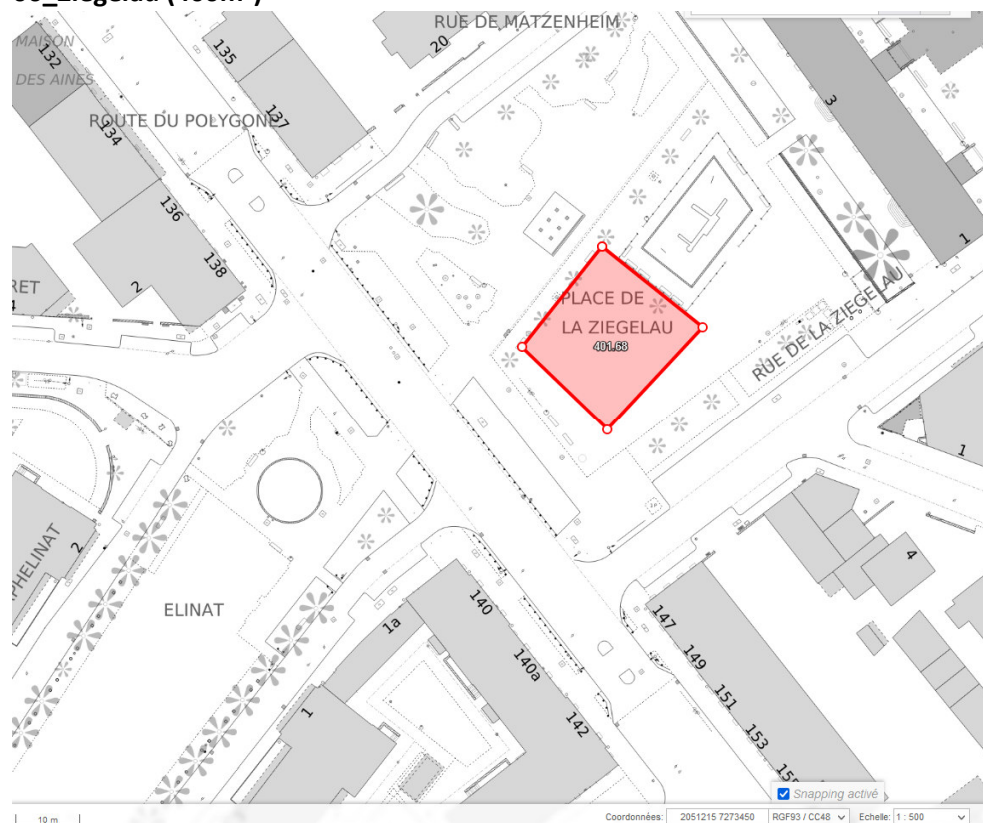

01_Marne-Richard Wagner (200m²)

02_Marne-Waldteufel (200m²)

03_Tribunal (120m²)

04_Corps de Gardes (200m²)

05_Monique Wittig (150m²)

06_Ziegelau (400m²)

07_Esplanade(150m²)

08_Dauphine (350m²)

09_Abattoir (500m²)

10_Haguenau (200m²)

11_Austerlitz (150m²)

12_Bordeaux (300m²)

13_Rotonde (300m²)

14_Ostwald ou Roethig selon l'avancée des travaux (100m²)

15_Hippodrome (150m²)