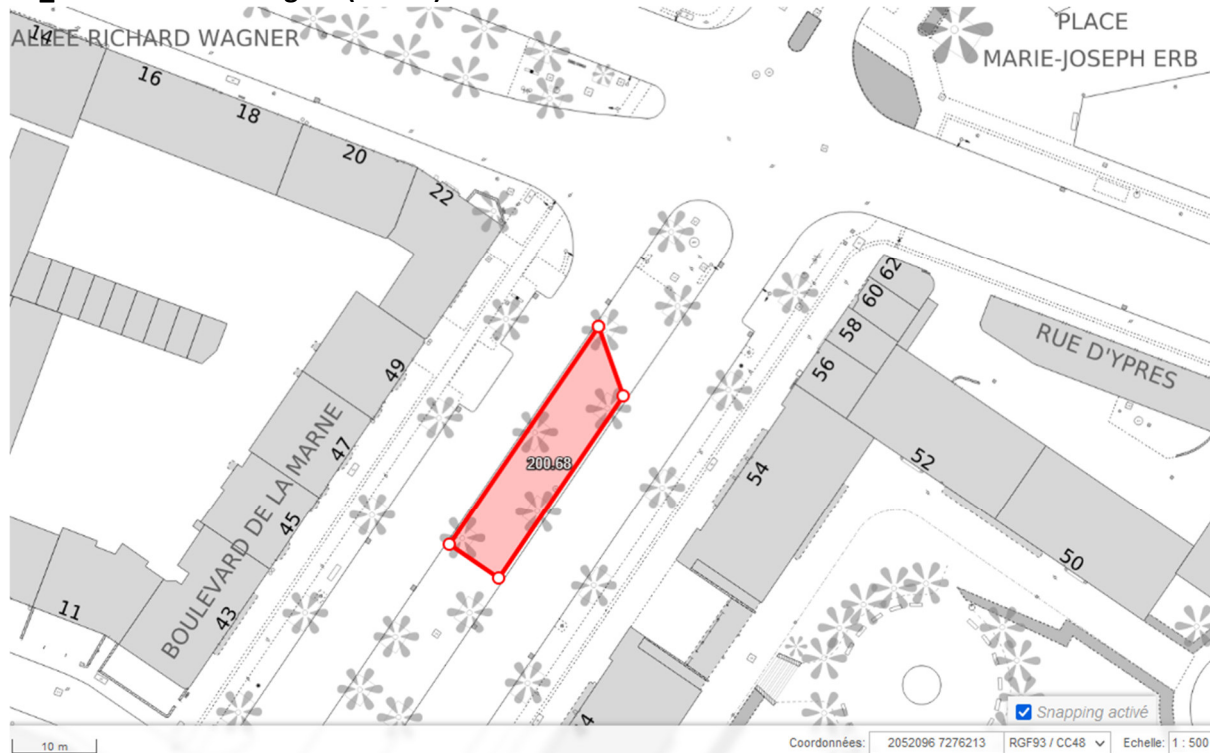

01_Marne-Richard Wagner (200m²)

02_Marne-Waldteufel (200m²)

03_Tribunal (120m²)

04_Corps de Gardes (200m²)

05_Monique Wittig (150m²)

06_Ziegelau (400m²)

07_Esplanade(150m²)

08_Dauphine (350m²)

09_Abattoir (500m²)

10_Haguenau (200m²)

11_Austerlitz (150m²)

12_Bordeaux (300m²)

13_Rotonde (300m²)

14_Ostwald ou Roethig selon l'avancée des travaux (100m²)

15_Hippodrome (150m²)