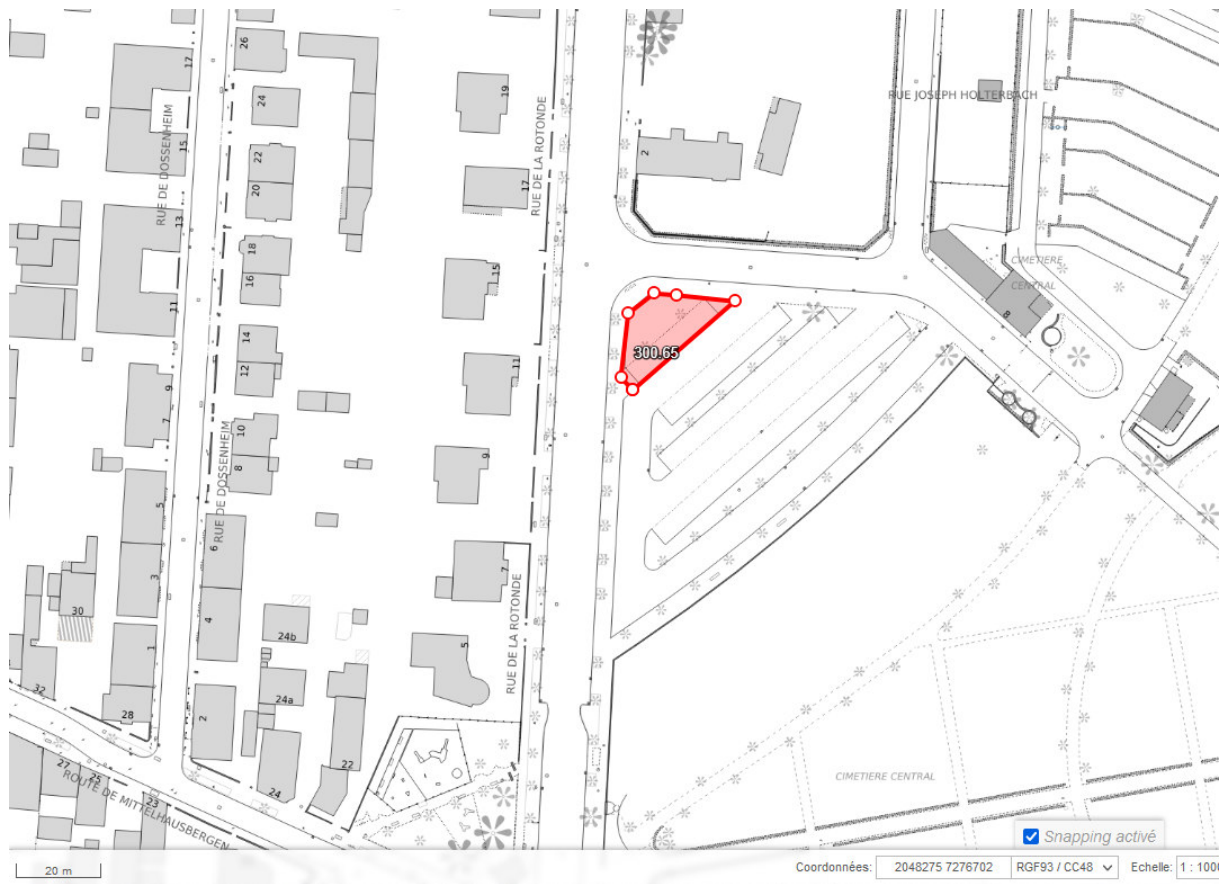

01_Marne-Richard Wagner (200m²)

02_Marne-Waldteufel (200m²)

03_Tribunal (120m²)

04_Corps de Gardes (200m²)

05_Monique Wittig (150m²)

06_Ziegelau (400m²)

07_Esplanade(150m²)

08_Dauphine (350m²)

09_Abattoir (500m²)

10_Haguenau (200m²)

11_Austerlitz (150m²)

12_Bordeaux (300m²)

13_Rotonde (300m²)

14_Ostwald ou Roethig selon l'avancée des travaux (100m²)

15_Hippodrome (150m²)