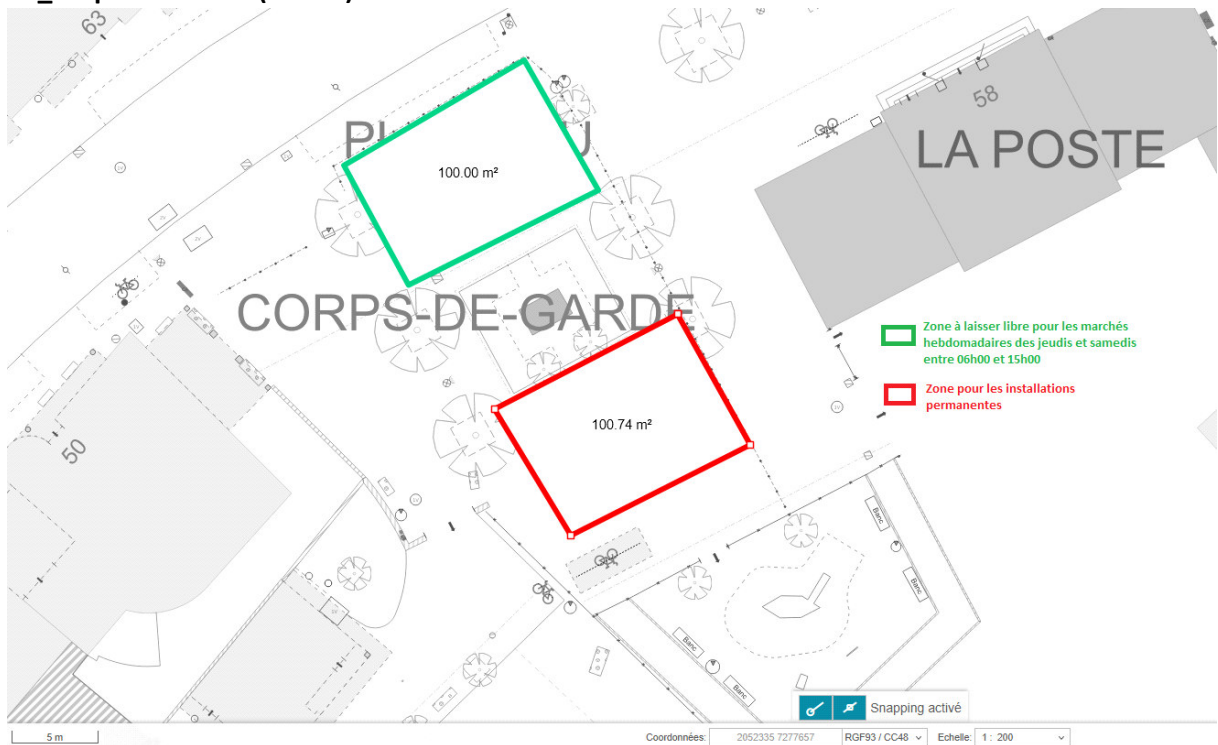

01_Marne-Richard Wagner (200m²)

02_Marne-Waldteufel (200m²)

03_Tribunal (120m²)

04_Corps de Gardes (200m²)

05_Monique Wittig (150m²)

06_Ziegelau (400m²)

07_Esplanade(150m²)

08_Dauphine (350m²)

09_Abattoir (500m²)

10_Haguenau (200m²)

11_Austerlitz (150m²)

12_Bordeaux (300m²)

13_Rotonde (300m²)

14_Ostwald ou Roethig selon l'avancée des travaux (100m²)

15_Hippodrome (150m²)