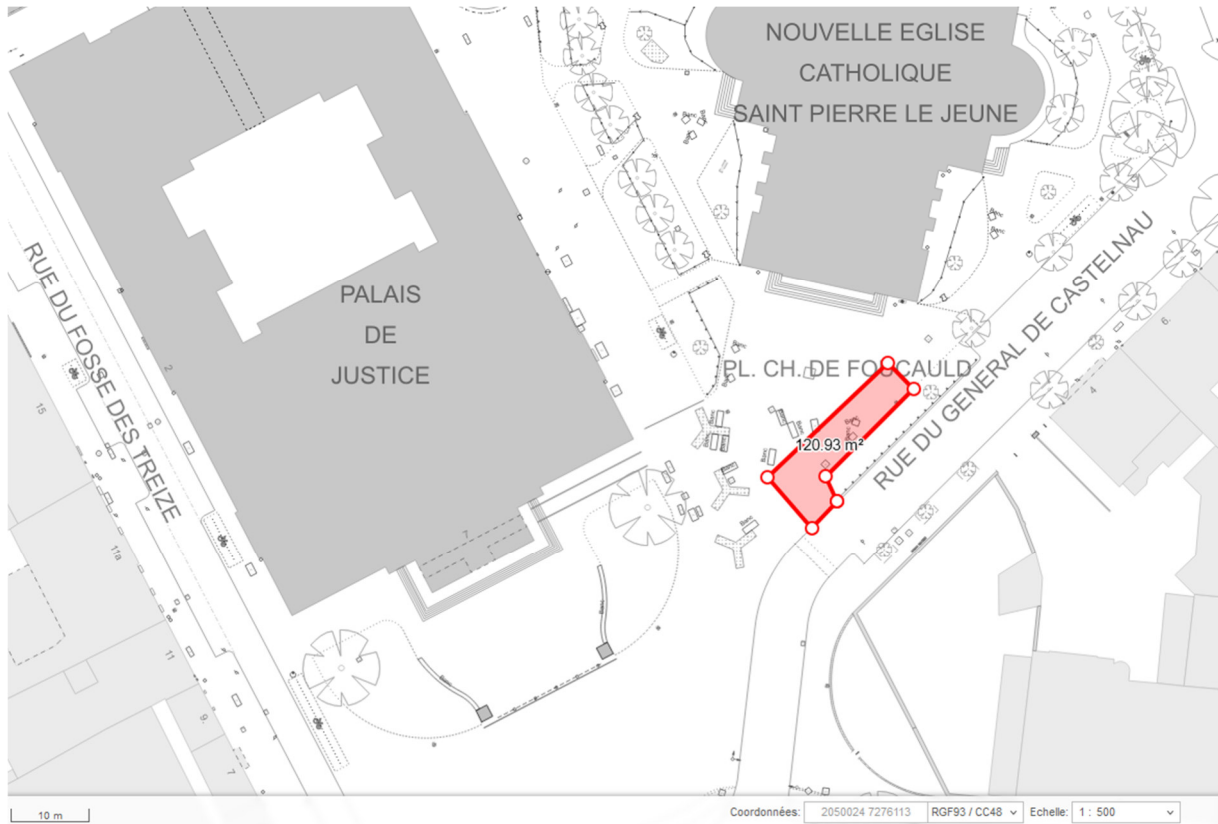

01_Marne-Richard Wagner (200m²)

02_Marne-Waldteufel (200m²)

03_Tribunal (120m²)

04_Corps de Gardes (200m²)

05_Monique Wittig (150m²)

06_Ziegelau (400m²)

07_Esplanade(150m²)

08_Dauphine (350m²)

09_Abattoir (500m²)

10_Haguenau (200m²)

11_Austerlitz (150m²)

12_Bordeaux (300m²)

13_Rotonde (300m²)

14_Ostwald ou Roethig selon l'avancée des travaux (100m²)

15_Hippodrome (150m²)