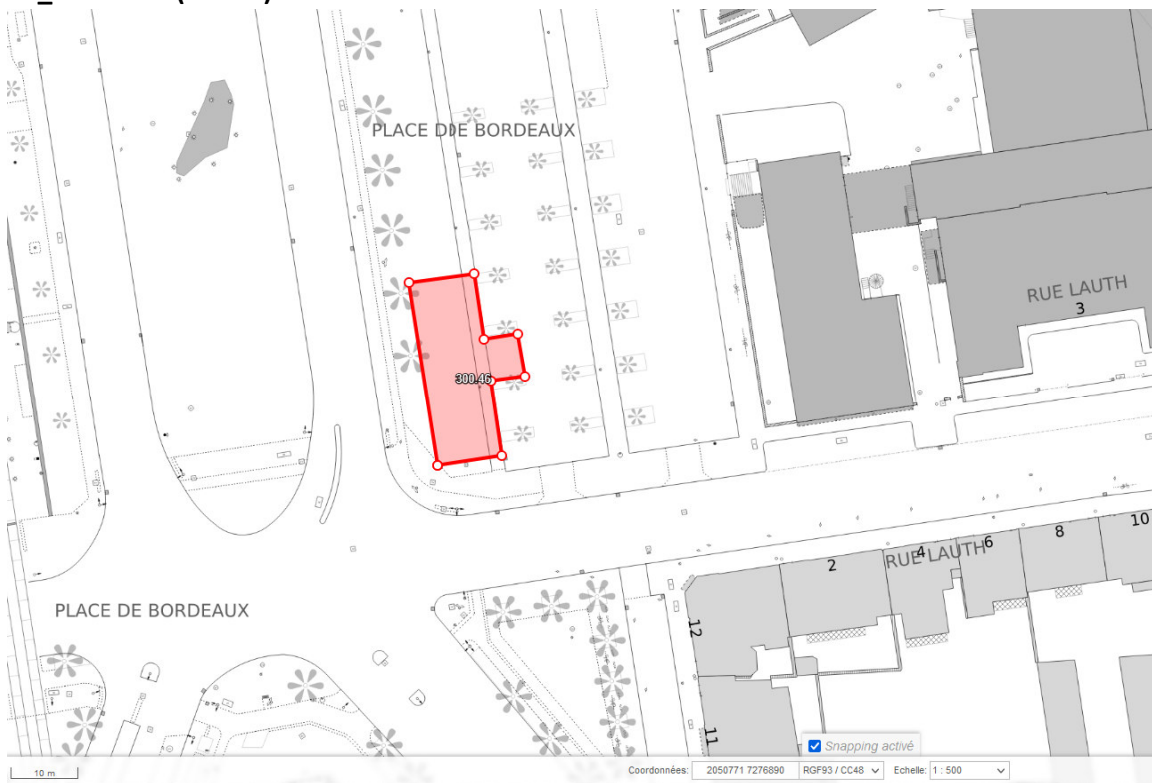

01_Marne-Richard Wagner (200m²)

02_Marne-Waldteufel (200m²)

03_Tribunal (120m²)

04_Corps de Gardes (200m²)

05_Monique Wittig (150m²)

06_Ziegelau (400m²)

07_Esplanade(150m²)

08_Dauphine (350m²)

09_Abattoir (500m²)

10_Haguenau (200m²)

11_Austerlitz (150m²)

12_Bordeaux (300m²)

13_Rotonde (300m²)

14_Ostwald ou Roethig selon l'avancée des travaux (100m²)

15_Hippodrome (150m²)