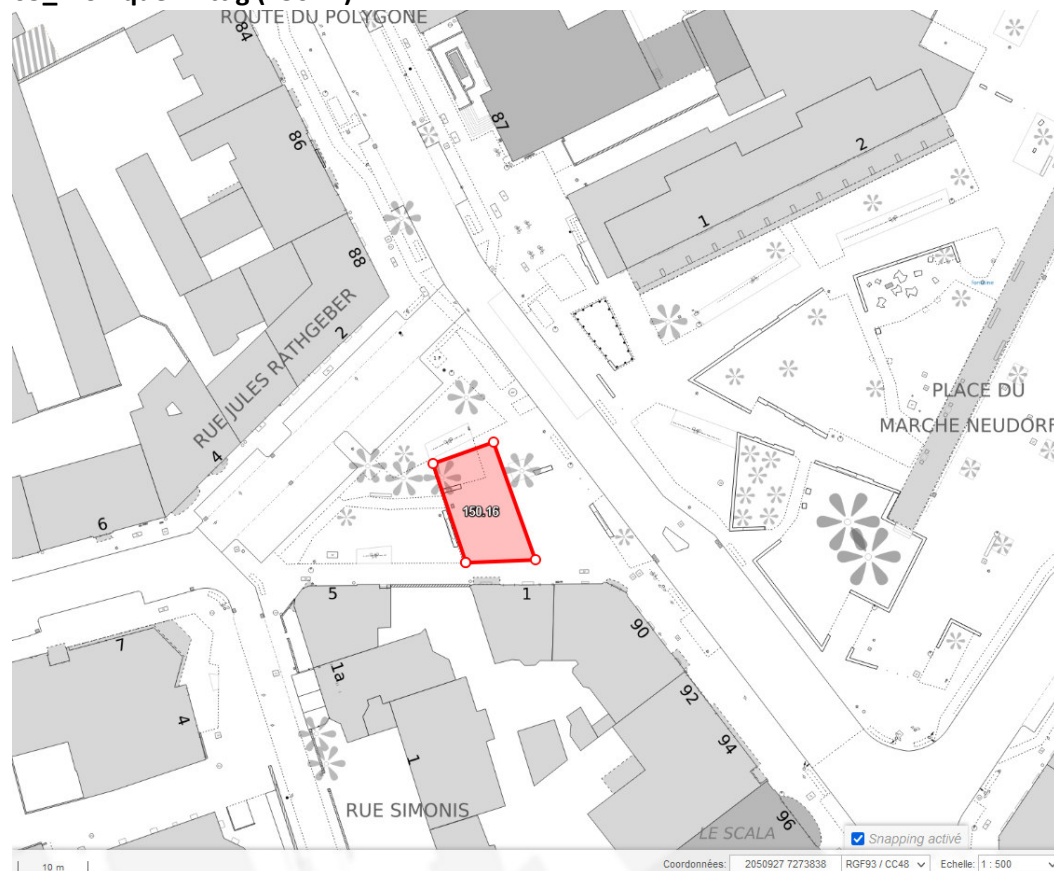

01_Marne-Richard Wagner (200m²)

02_Marne-Waldteufel (200m²)

03_Tribunal (120m²)

04_Corps de Gardes (200m²)

05_Monique Wittig (150m²)

06_Ziegelau (400m²)

07_Esplanade(150m²)

08_Dauphine (350m²)

09_Abattoir (500m²)

10_Haguenau (200m²)

11_Austerlitz (150m²)

12_Bordeaux (300m²)

13_Rotonde (300m²)

14_Ostwald ou Roethig selon l'avancée des travaux (100m²)

15_Hippodrome (150m²)