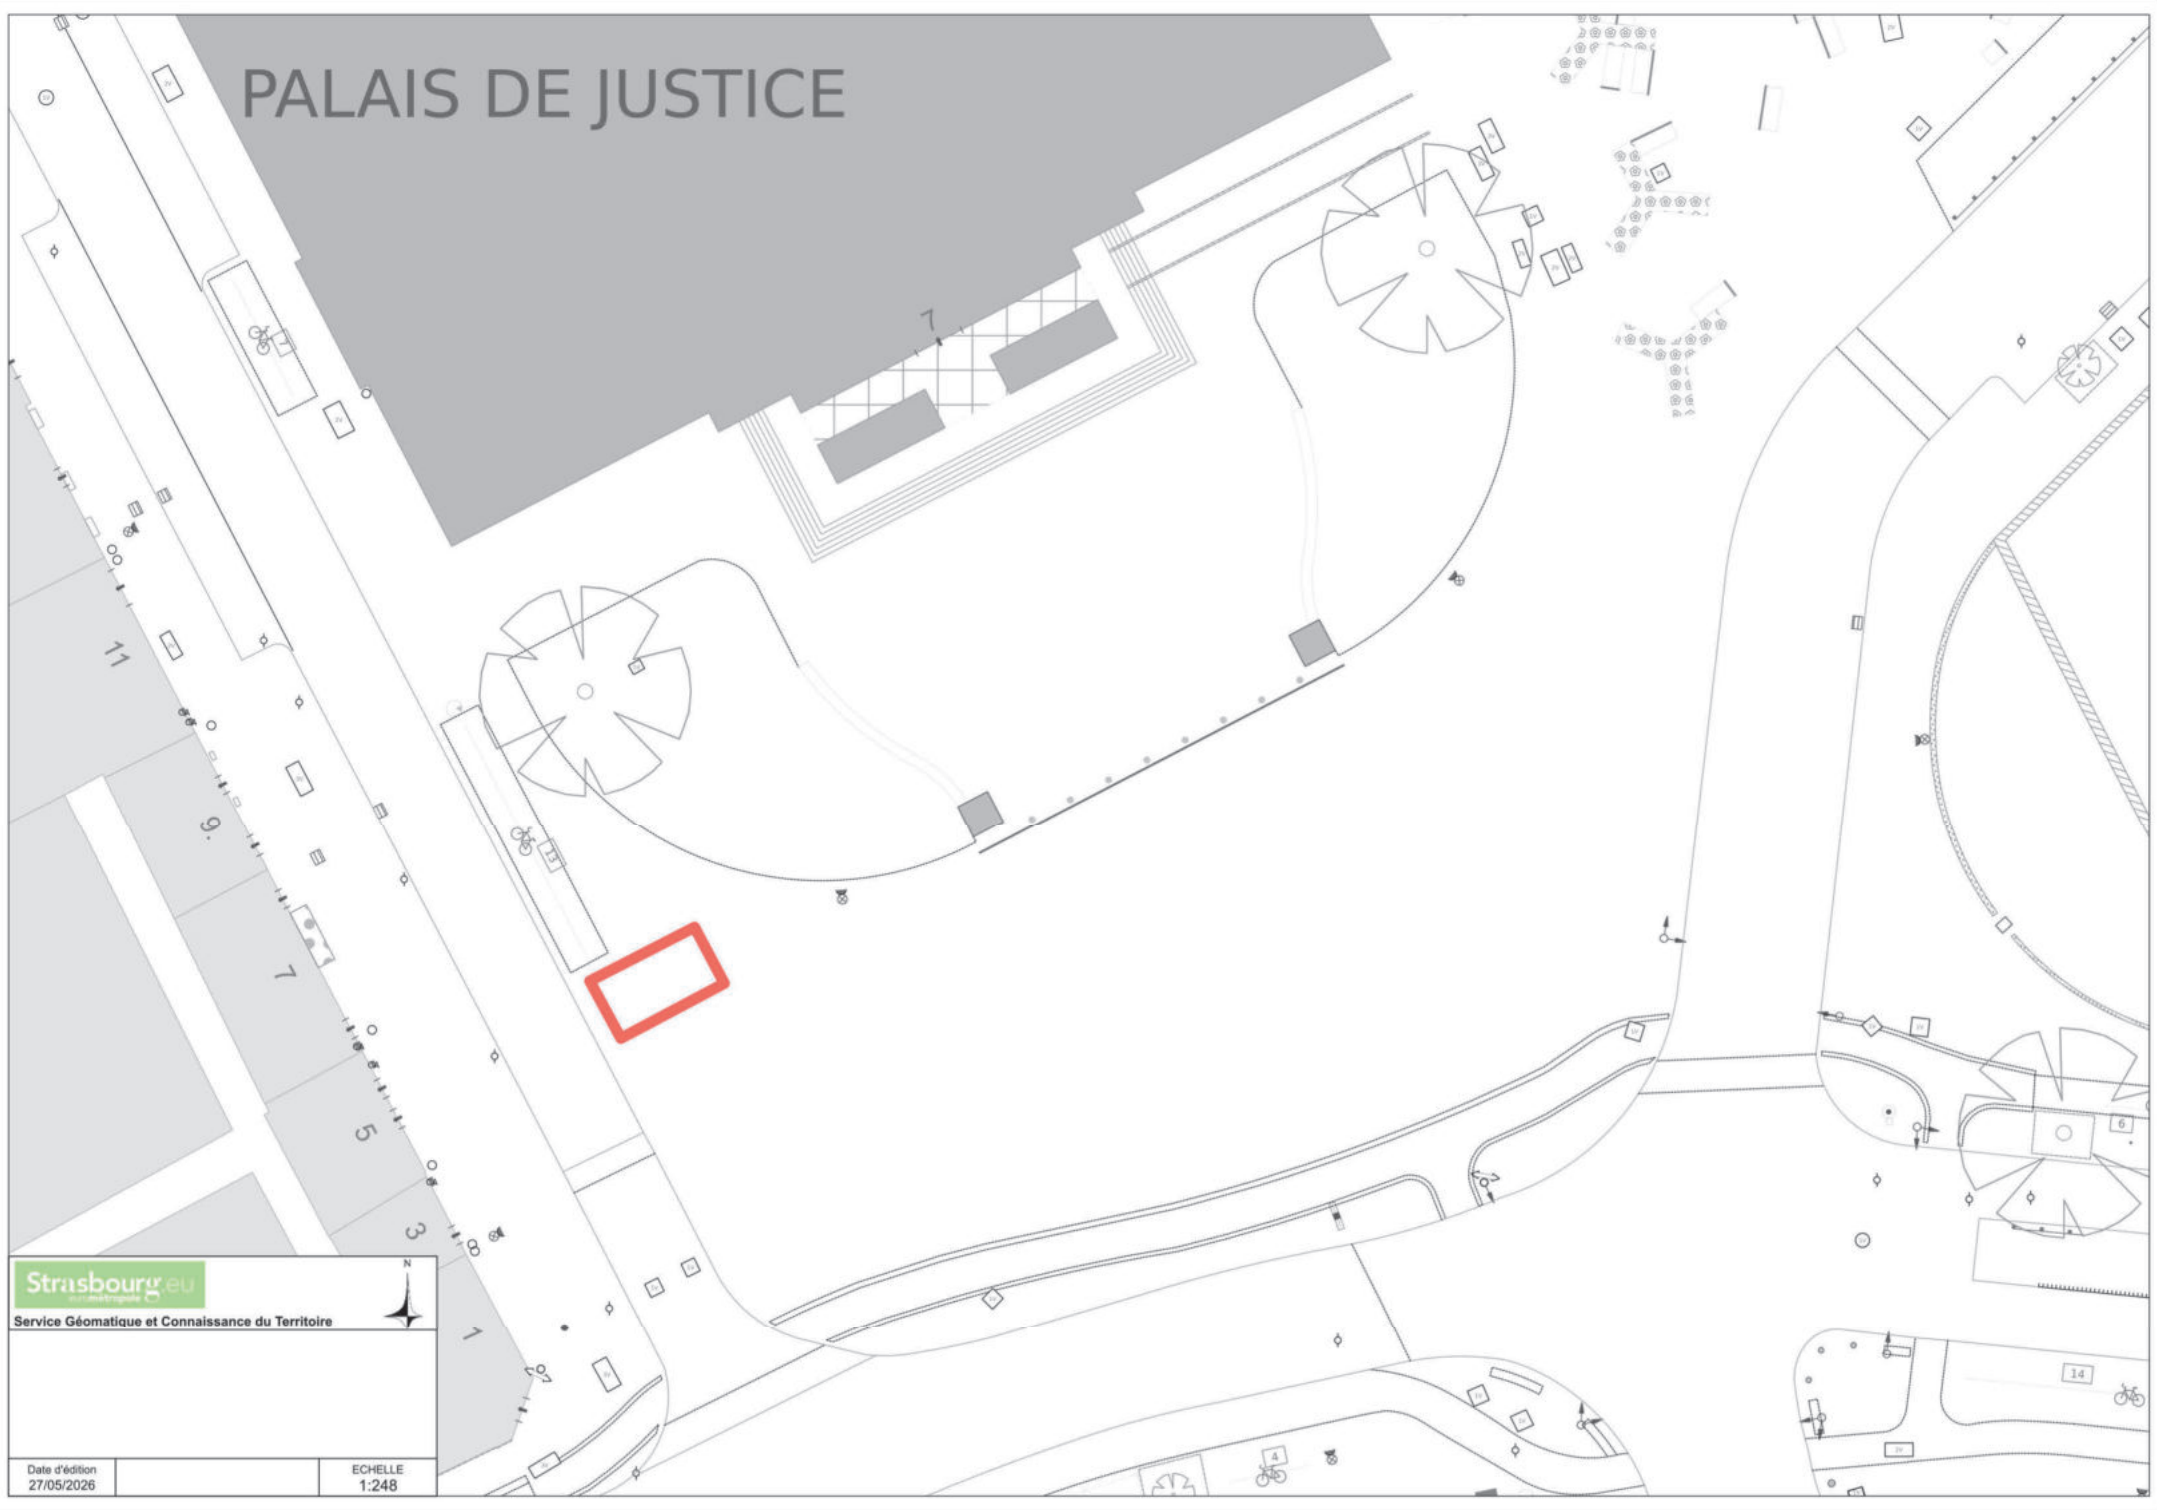

Strasbourg.eu
la métropole

Service Géomatique et Connaissance du Territoire

Date d'édition
19/05/2026

ECHELLE
1:230

Strasbourg.eu

Service Géomatique et Connaissance du Territoire

Date d'édition 19/05/2026	ECHELLE 1:237
------------------------------	------------------

PALAIS DE JUSTICE

Strasbourg.eu
Service Géomatique et Connaissance du Territoire

Date d'édition: 27/05/2026
Echelle: 1:248

RUE DE LA 1ERE ARMEE

OUR ST-NICOLAS

Strasbourg.eu
Service Géomatique et Connaissance du Territoire